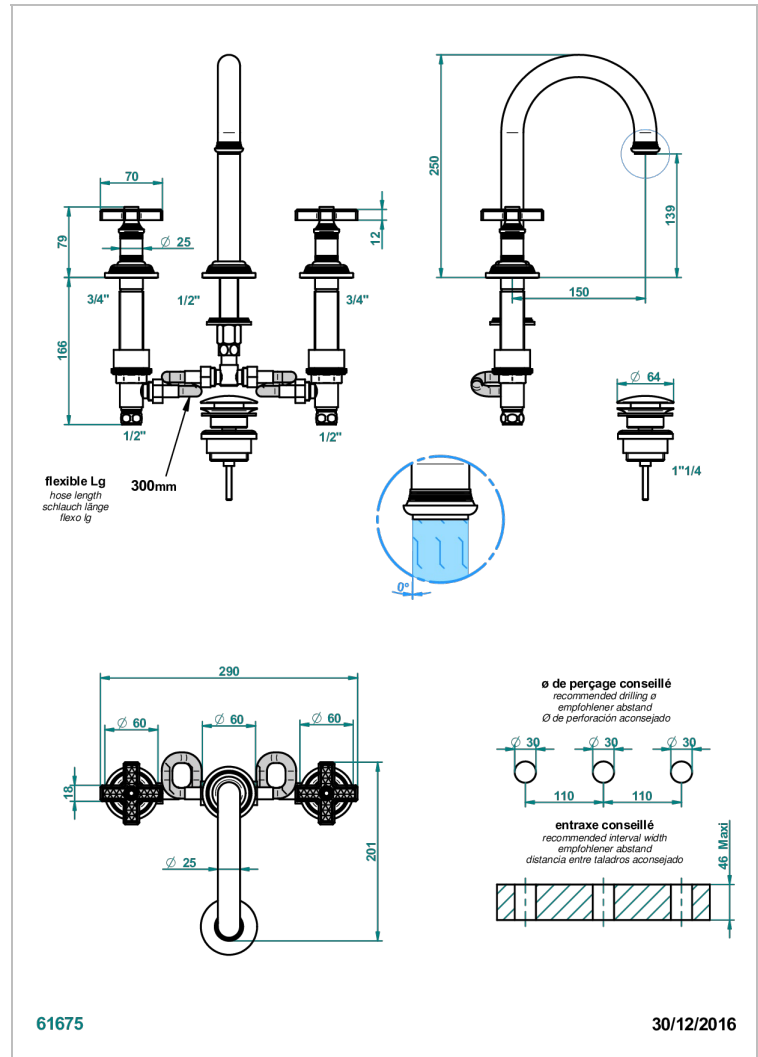

# WEST COAST GUILLOCHE LIN

U9C-152M

Mélangeur de lavabo 3 trous avec vidage, bec haut, serrage marbre

THG<sup>®</sup>  
PARIS

## CARACTÉRISTIQUES

- Bec haut
- Laiton sans plomb
- Têtes à disques céramique 1/2" 1/4 tour
- Aérateur-mousseur
- Fourni avec vidage clic-clac 1 1/4"
- Adapté pour les plans vasques grande épaisseur
- ACS : 18ACCLY393
- NF : NF EN 200 - IA - Chrome
- SVGW-SSIGE : 1901-6813