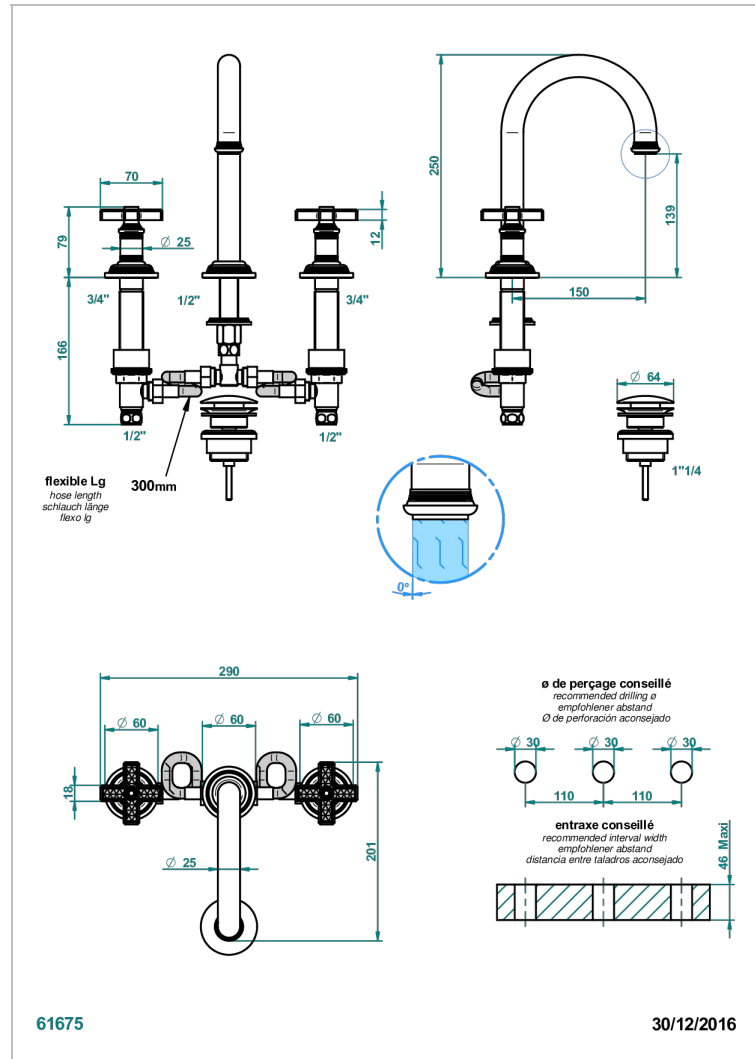

WEST COAST WITH GUILLOCHE DECOR

U9C-152M

Batería americana de lavabo 1/2" (caño alto) - llaves con cuerpo largo con vaciador

CARACTERÍSTICAS

- ACS : 18ACCLY393
- NF : NF EN 200 - IA - Chrome
- SVGW-SSIGE : 1901-6813