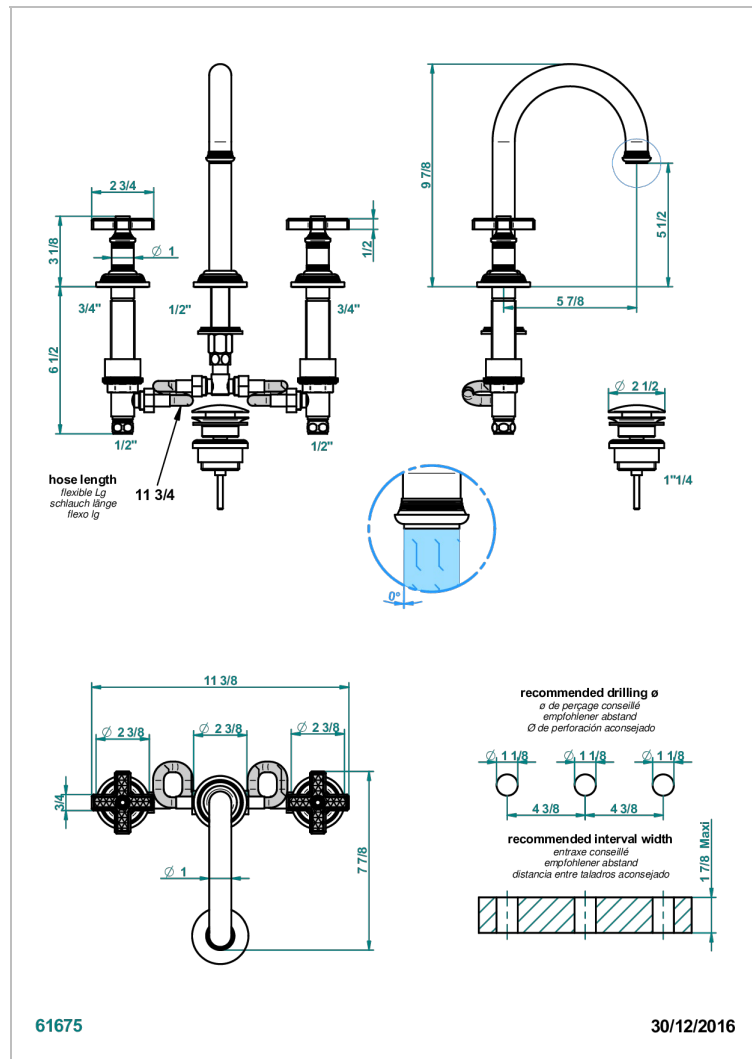

WEST COAST С РУЧКАМИ-КРЕСТИКАМИ С ГИЛЬОШЕМ

U9C-152M

THG[®]
PARIS

Смеситель устанавливаемый на борту раковины на три отверстия с донным клапаном. Для мрамора - высокий излив

ХАРАКТЕРИСТИКИ

- ACS : 18ACCLY393
- NF : NF EN 200 - IA - Chrome
- SVGW-SSIGE : 1901-6813