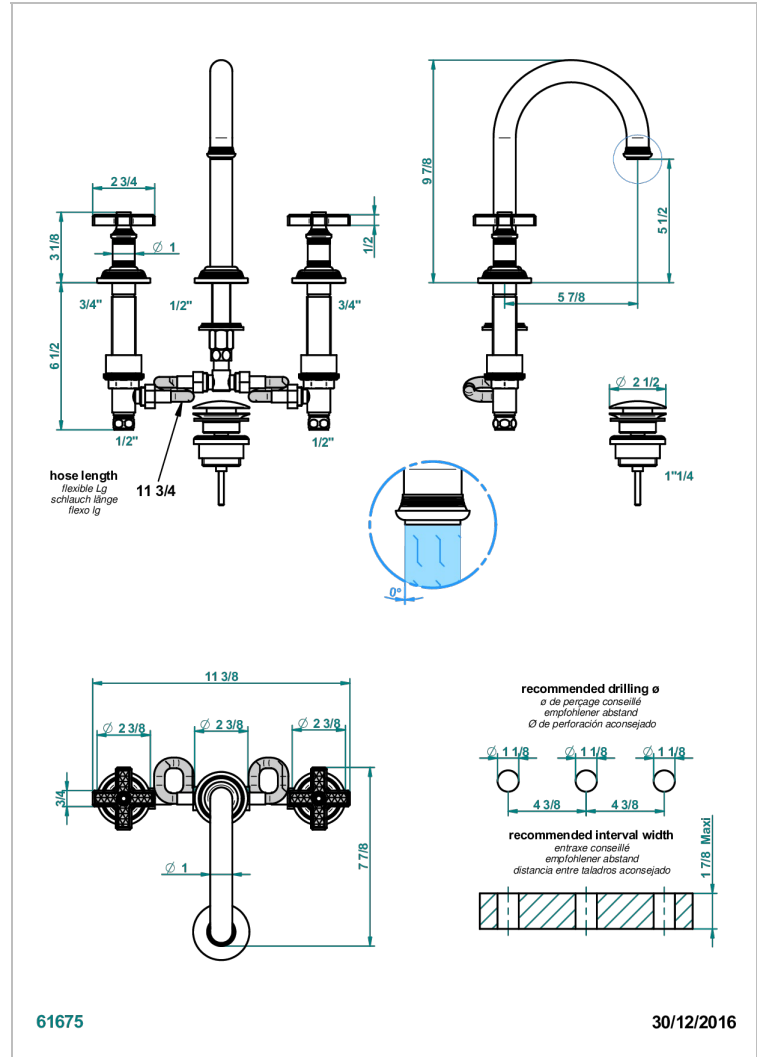

# WEST COAST GUILLOCHE LIN

U9C-152M

Mélangeur de lavabo 3 trous avec vidage, bec haut, serrage marbre

THG<sup>®</sup>  
PARIS

## CARACTÉRISTIQUES

- Bec haut
- Laiton sans plomb
- Têtes à disques céramique 1/2" 1/4 tour
- Aérateur-mousseur
- Fourni avec vidage clic-clac 1 1/4"
- Adapté pour les plans vasques grande épaisseur
- ACS : 18ACCLY393
- NF : NF EN 200 - IA - Chrome
- SVGW-SSIGE : 1901-6813