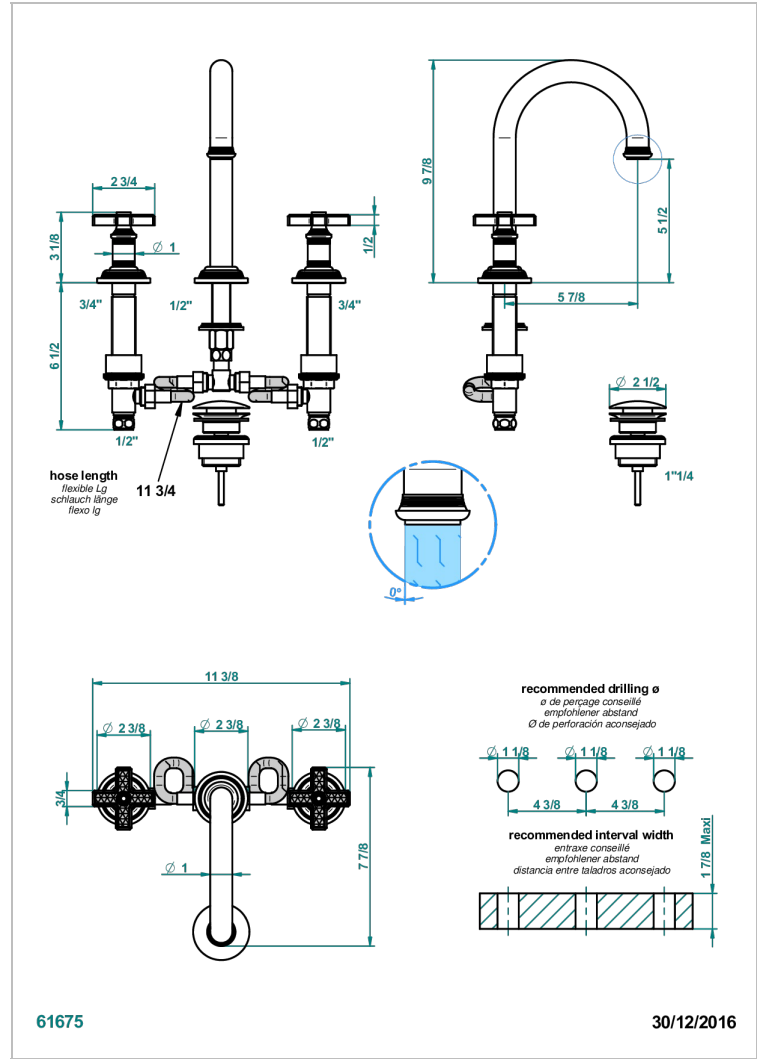

# WEST COAST WITH GUILLOCHE DECOR

U9C-152M

THG<sup>®</sup>  
PARIS

Batería americana de lavabo 1/2" (caño alto) - llaves con cuerpo largo con vaciador

## CARACTERÍSTICAS

- ACS : 18ACCLY393
- NF : NF EN 200 - IA - Chrome
- SVGW-SSIGE : 1901-6813