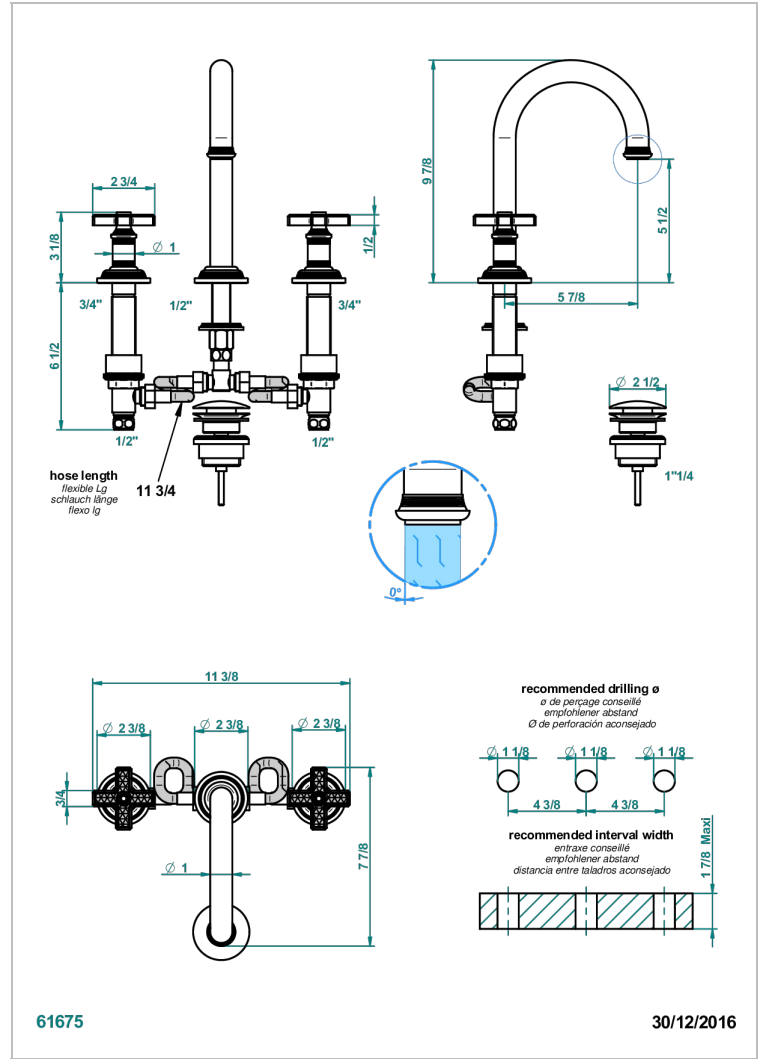

WEST COAST WITH GUILLOCHE DECOR

U9C-152M

THG[®]
PARIS

3孔台盆龙头, 带下水器, 高喷嘴, 大理石紧固件

特色

- ACS : 18ACCLY393
- NF : NF EN 200 - IA - Chrome
- SVGW-SSIGE : 1901-6813

标准

可选饰面

PVD棕铜 - F33
PVD金色 - H52
PVD镍 - H55
Polished chrome with gold inlay - GA1
Umber PVD - H66
哑光复古铜 - H07

哑光浅金 - F31
哑光金 - F07
哑光铬 - C02
哑光镍 - C01
复古镍 - H28
抛光金 (24K金) - F01

抛光铬 - A02
抛光镍 - B01
浅金 - F30
漆面铜 - D01