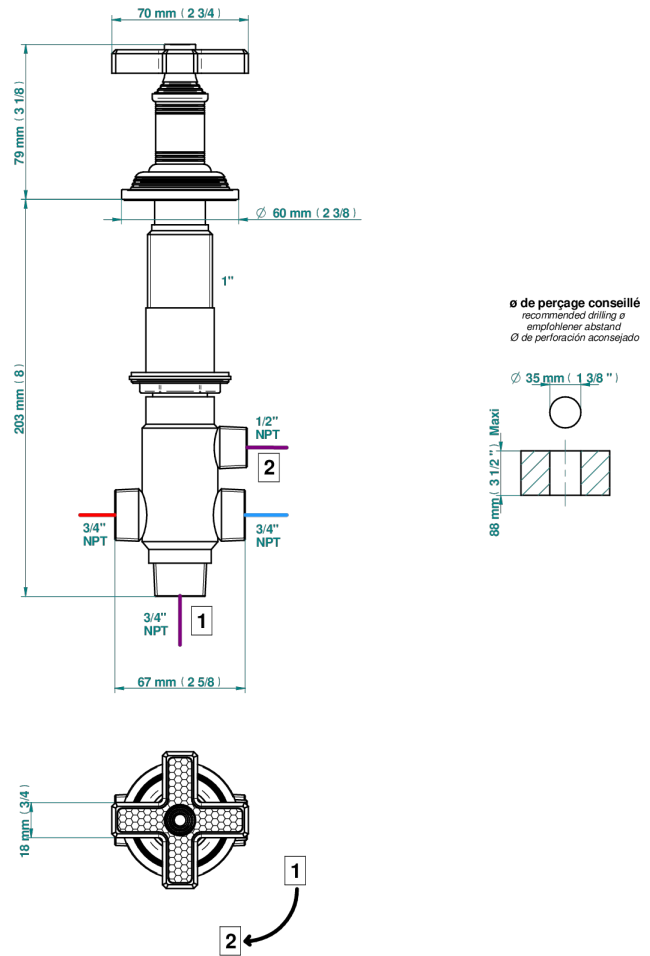

WEST COAST GUILLOCHE LIN

U9C-50/4/VG

Inverseur manuel à 4 voies sur gorge (2 arrivées, 2 sorties)

THG[®]
PARIS

61656

04/03/2024

CARACTÉRISTIQUES

- West Coast Guilloché Lin
- Inverseur manuel à 4 voies sur gorge (2 arrivées, 2 sorties)

FINITIONS DISPONIBLES

Bronze clair - D01
Chromé - A02
Chromé insert doré - GA1
Chromé mat - C02
Doré brillant - F01
Doré mat - F07

Laiton fumé naturel - A13
Nickel brillant - B01
Nickel mat - C01
Noir mat céramique - D30
Or pâle - F30
Or pâle mat - F31