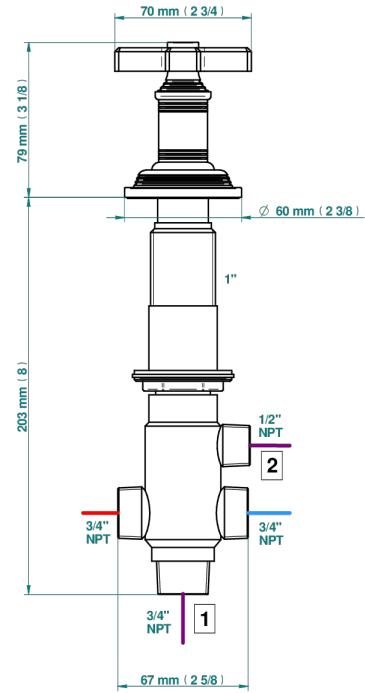

WEST COAST WITH GUILLOCHE DECOR

U9C-50/4/VG

Inversor manual sobre encimera 4 vías (2 salidas , 2 entradas)

THG®
PARIS

61656

04/03/2024

CARACTERÍSTICAS

- West coast with Guilloché decor
- Inversor manual sobre encimera 4 vías (2 salidas , 2 entradas)

ACABADOS DISPONIBLES

Bronce claro - D01
Cerámica negra mate - D30
Cobre viejo mate - H07
Cromo - A02
Cromo mate - C02
Dorado - F01

Dorado mate - F07
Dorado pálido - F30
Dorado pálido mate (sin barniz) - F31
Natural smoked Brass - A13
Níquel - B01
Níquel mate - C01

Níquel viejo - H28
Polished chrome with gold inlay - GA1
Pvd blush - H62
Pvd blush mate - H60
Pvd color latón - H49
Pvd color latón mate - H50

Pvd color níquel - H55
Pvd color níquel mate - H56
Pvd color oro - H52
Pvd color oro mate - H53
Pvd grafito - H64
Pvd grafito mate - H65

Pvd marrón bronce - F33
Pvd marrón bronce mate - F34
Pvd umber - H66
Pvd umber mate - H67