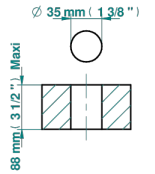

WEST COAST WITH GUILLOCHE DECOR

U9C-50/4/VG

Inversor manual sobre encimera 4 vías (2 salidas , 2 entradas)

THG®
PARIS

61656

04/03/2024

CARACTERÍSTICAS

- West coast with Guilloché decor
- Inversor manual sobre encimera 4 vías (2 salidas , 2 entradas)

ACABADOS DISPONIBLES

Bronce claro - D01
Cerámica negra mate - D30
Cobre viejo mate - H07
Cromo - A02
Cromo mate - C02
Dorado - F01

Dorado mate - F07
Dorado pálido - F30
Dorado pálido mate (sin barniz) - F31
Natural smoked Brass - A13
Níquel - B01
Níquel mate - C01

Níquel viejo - H28
Polished chrome with gold inlay - GA1
Pvd blush - H62
Pvd blush mate - H60
Pvd color latón - H49
Pvd color latón mate - H50

Pvd color níquel - H55
Pvd color níquel mate - H56
Pvd color oro - H52
Pvd color oro mate - H53
Pvd grafito - H64
Pvd grafito mate - H65

Pvd marrón bronce - F33
Pvd marrón bronce mate - F34
Pvd umber - H66
Pvd umber mate - H67