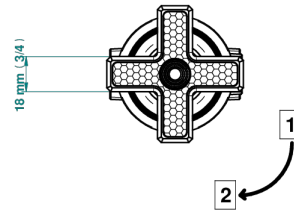

WEST COAST WITH GUILLOCHE DECOR

U9C-50/4/VG

Inversor manual sobre encimera 4 vías (2 salidas , 2 entradas)

THG®
PARIS

61656

04/03/2024

CARACTERÍSTICAS

- West coast with Guilloché decor
- Inversor manual sobre encimera 4 vías (2 salidas , 2 entradas)

ACABADOS DISPONIBLES

Bronce claro - D01
Cerámica negra mate - D30
Cobre viejo mate - H07
Cromo - A02
Cromo mate - C02
Dorado - F01

Dorado mate - F07
Dorado pálido - F30
Dorado pálido mate (sin barniz) - F31
Natural smoked Brass - A13
Níquel - B01
Níquel mate - C01

Níquel viejo - H28
Polished chrome with gold inlay - GA1
Pvd blush - H62
Pvd blush mate - H60
Pvd color latón - H49
Pvd color latón mate - H50

Pvd color níquel - H55
Pvd color níquel mate - H56
Pvd color oro - H52
Pvd color oro mate - H53
Pvd grafito - H64
Pvd grafito mate - H65

Pvd marrón bronce - F33
Pvd marrón bronce mate - F34
Pvd umber - H66
Pvd umber mate - H67