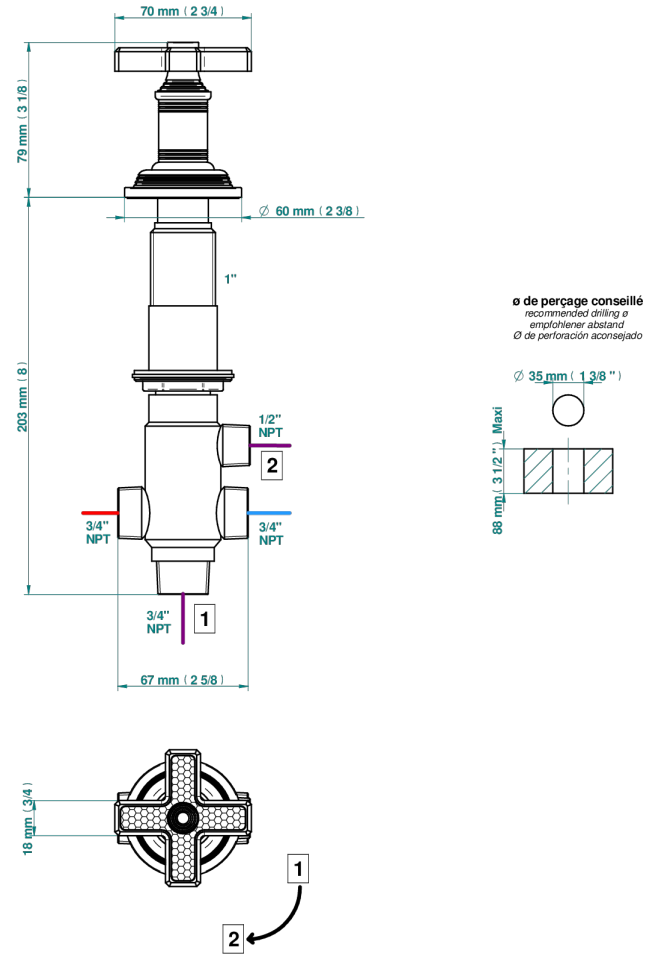

WEST COAST WITH GUILLOCHE DECOR

U9C-50/4/VG

2-wege-umstellventil wanne/brause zur standmontage

THG[®]
PARIS

04/03/2024

EIGENSCHAFTEN

- West coast with Guilloché decor
- 2-wege-umstellventil wanne/brause zur standmontage

VERFÜGBARE OBERFLÄCHEN

Altnickel - H28
Blassgold - F30
Blassgold matt unlackiert - F31
Bronze hell - D01
Chrom - A02
Chrom matt - C02

Gold - F01
Gold matt - F07
Kupfer altrot matt lackiert - H07
Mattschwarz keramik - D30
Natural smoked Brass - A13
Nickel matt - C01