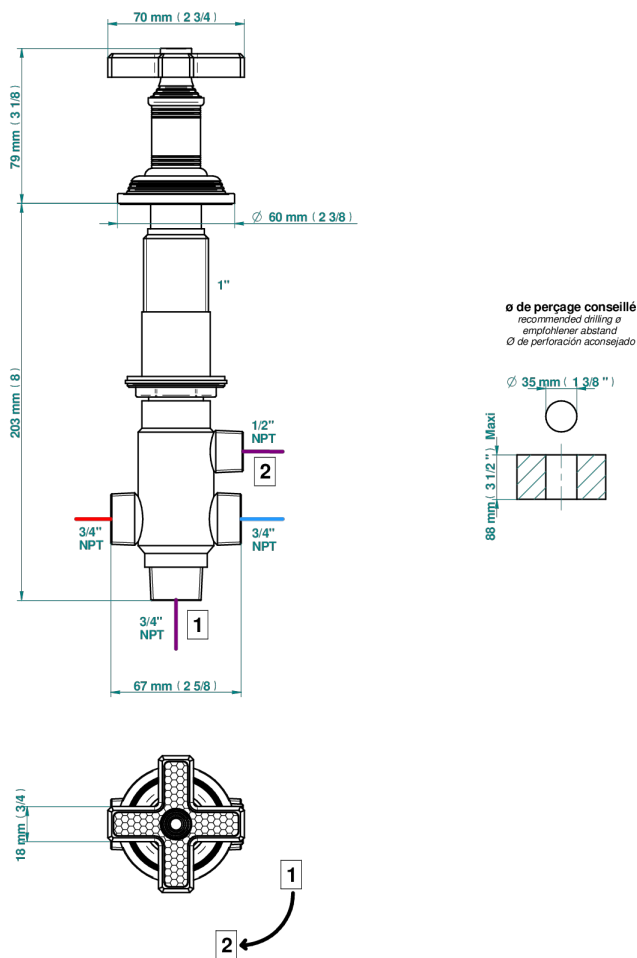

WEST COAST GUILLOCHE LIN

U9C-50/4/VG

Inverseur manuel à 4 voies sur gorge (2 arrivées, 2 sorties)

THG[®]
PARIS

61656

04/03/2024

CARACTÉRISTIQUES

- West Coast Guilloché Lin
- Inverseur manuel à 4 voies sur gorge (2 arrivées, 2 sorties)