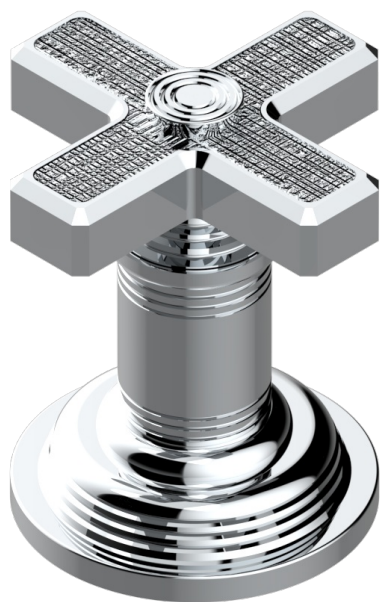

WEST COAST GUILLOCHE LIN

U9C-50/4/VG

Inverseur manuel à 4 voies sur gorge (2 arrivées, 2 sorties)

THG[®]
PARIS

61656

04/03/2024

CARACTÉRISTIQUES

- West Coast Guilloché Lin
- Inverseur manuel à 4 voies sur gorge (2 arrivées, 2 sorties)

FINITIONS DISPONIBLES

Bronze clair - D01

Chromé - A02

Chromé insert doré - GA1

Chromé mat - C02

Doré brillant - F01

Doré mat - F07

Laiton fumé naturel - A13

Nickel brillant - B01

Nickel mat - C01

Noir mat céramique - D30

Or pâle - F30

Or pâle mat - F31

Pvd blush - H62

Pvd blush mat - H60

Pvd couleur bronze brown - F33