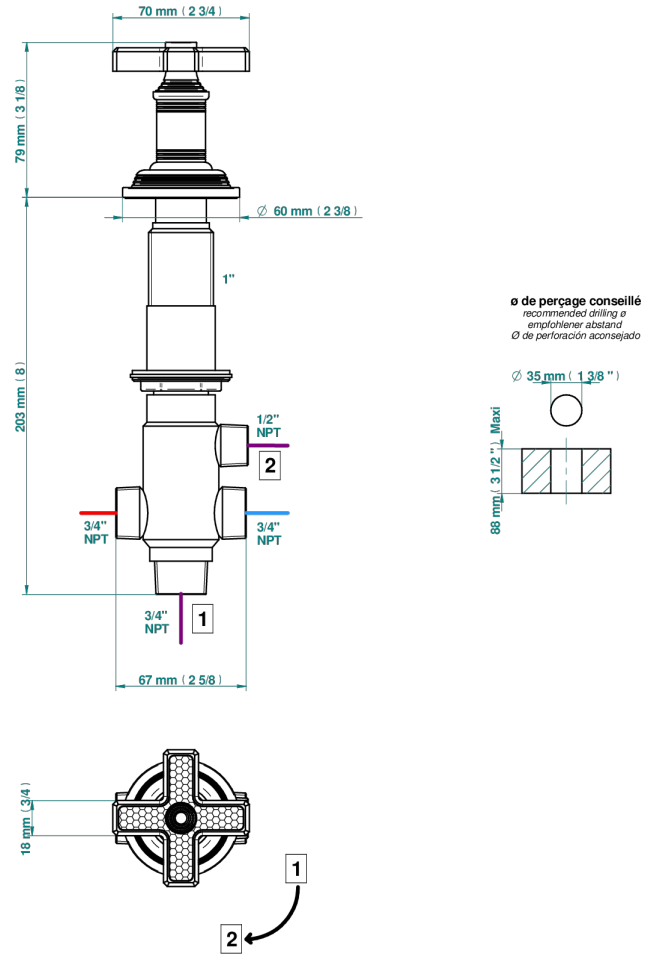

# WEST COAST WITH GUILLOCHE DECOR

U9C-50/4/VG

2-wege-umstellventil wanne/brause zur standmontage

THG<sup>®</sup>  
PARIS

61656

04/03/2024

## EIGENSCHAFTEN

- West coast with Guilloché decor
- 2-wege-umstellventil wanne/brause zur standmontage