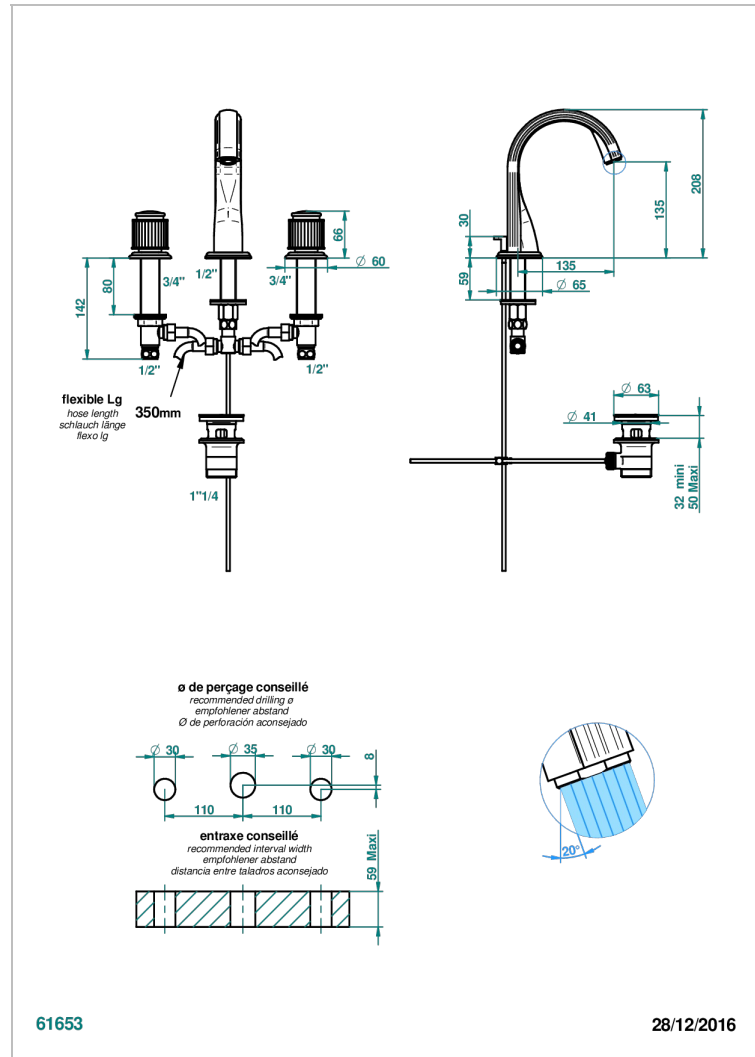

JAIPUR ONYX NOIR

A9C-151M/W

Mélangeur de lavabo 3 trous avec vidage - serrage marbre - certifié WRAS

THG[®]
PARIS

CARACTÉRISTIQUES

- WRAS : 1909342

CERTIFICATIONS

FINITIONS DISPONIBLES

Bronze clair - D01
Chromé - A02
Chromé / doré - G02
Chromé mat - C02
Doré brillant - F01
Doré mat - F07

Nickel brillant - B01
Nickel mat - C01
Noir mat céramique - D30
Or pâle - F30
Or pâle mat - F31
Pvd blush - H62