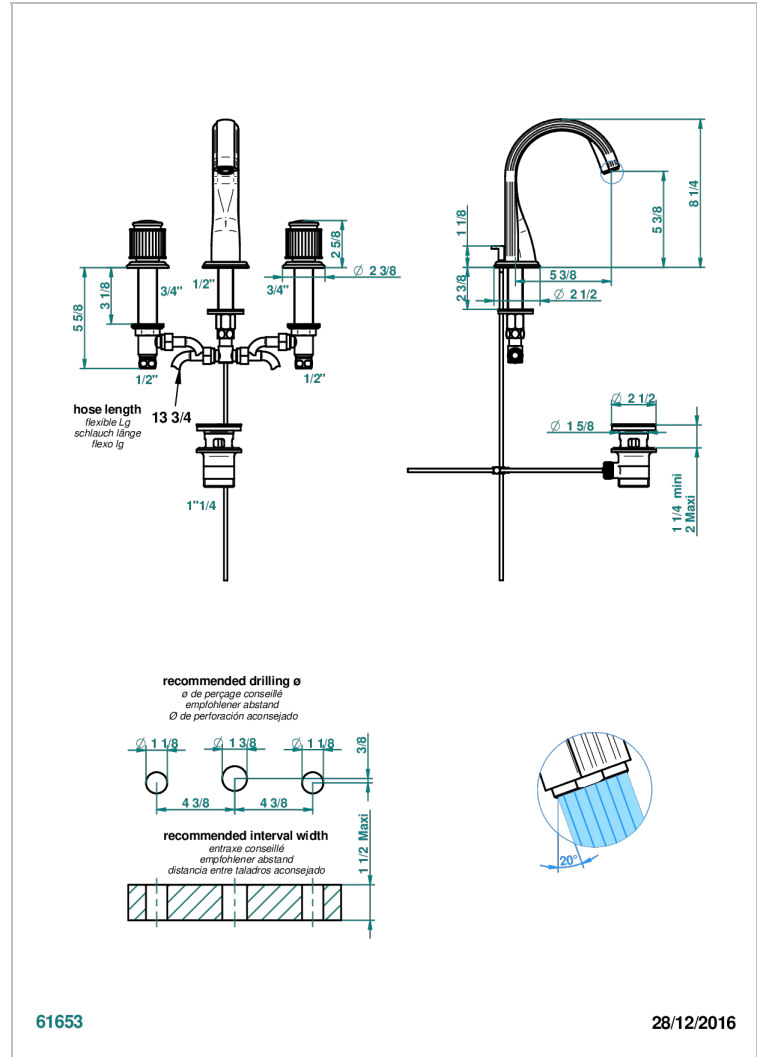

JAIPUR ONYX NOIR

A9C-151M/W

Mélangeur de lavabo 3 trous avec vidage - serrage marbre - certifié WRAS

THG
PARIS

CARACTÉRISTIQUES

- WRAS : 1909342

CERTIFICATIONS

FINITIONS DISPONIBLES

Bronze clair - D01
Chromé - A02
Chromé / doré - G02
Chromé mat - C02
Doré brillant - F01
Doré mat - F07

Nickel brillant - B01
Nickel mat - C01
Noir mat céramique - D30
Or pâle - F30
Or pâle mat - F31
Pvd blush - H62