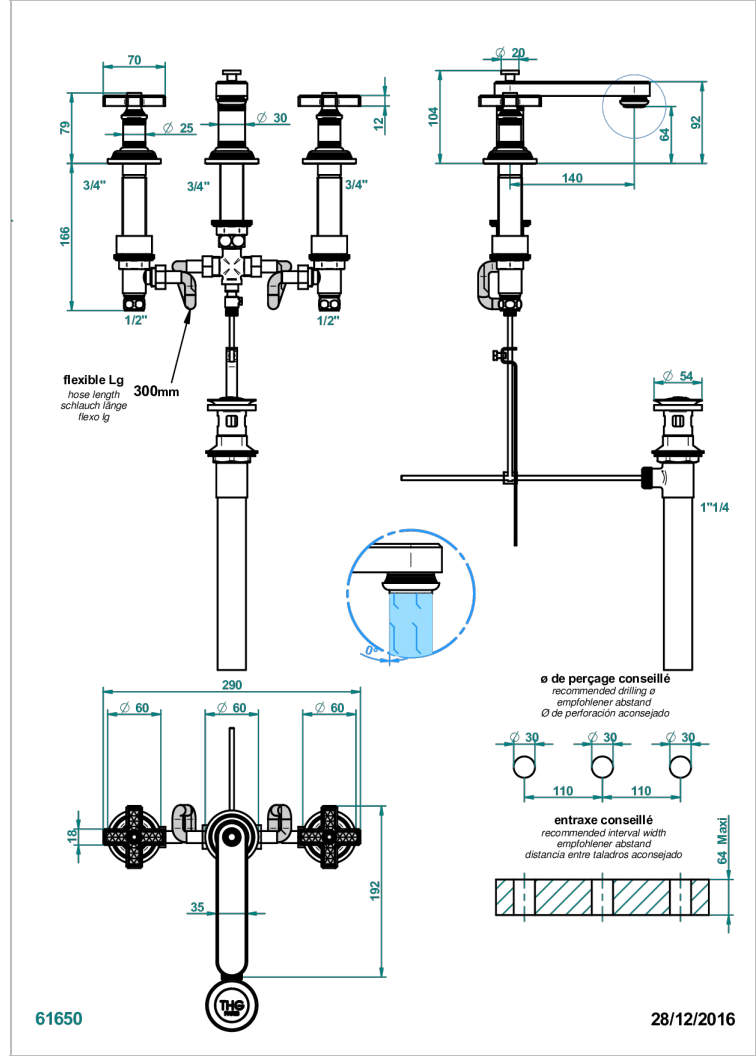

WEST COAST GUILLOCHE LIN

U9C-151M/US

Mélangeur de lavabo 3 trous avec vidage, serrage marbre, standard américain

THG[®]
PARIS

CARACTÉRISTIQUES

- Laiton sans plomb
- Têtes à disques céramique 1/2" 1/4 tour
- Aérateur-mousseur
- Adapté pour les plans vasques grande épaisseur
- Vidage et raccords aux standards US
- Inserts en métal guilloché