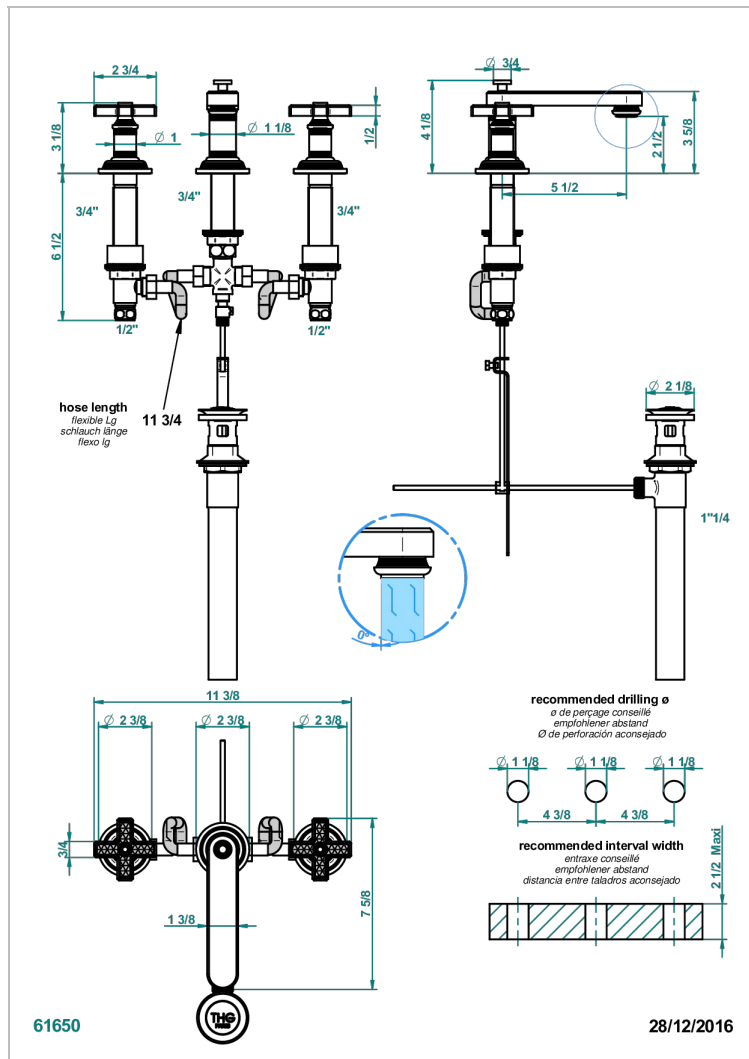

# WEST COAST GUILLOCHE LIN

U9C-151M/US

Mélangeur de lavabo 3 trous avec vidage, serrage marbre, standard américain

THG<sup>®</sup>  
PARIS

## CARACTÉRISTIQUES

- Laiton sans plomb
- Têtes à disques céramique 1/2" 1/4 tour
- Aérateur-mousseur
- Adapté pour les plans vasques grande épaisseur
- Vidage et raccords aux standards US
- Inserts en métal guilloché