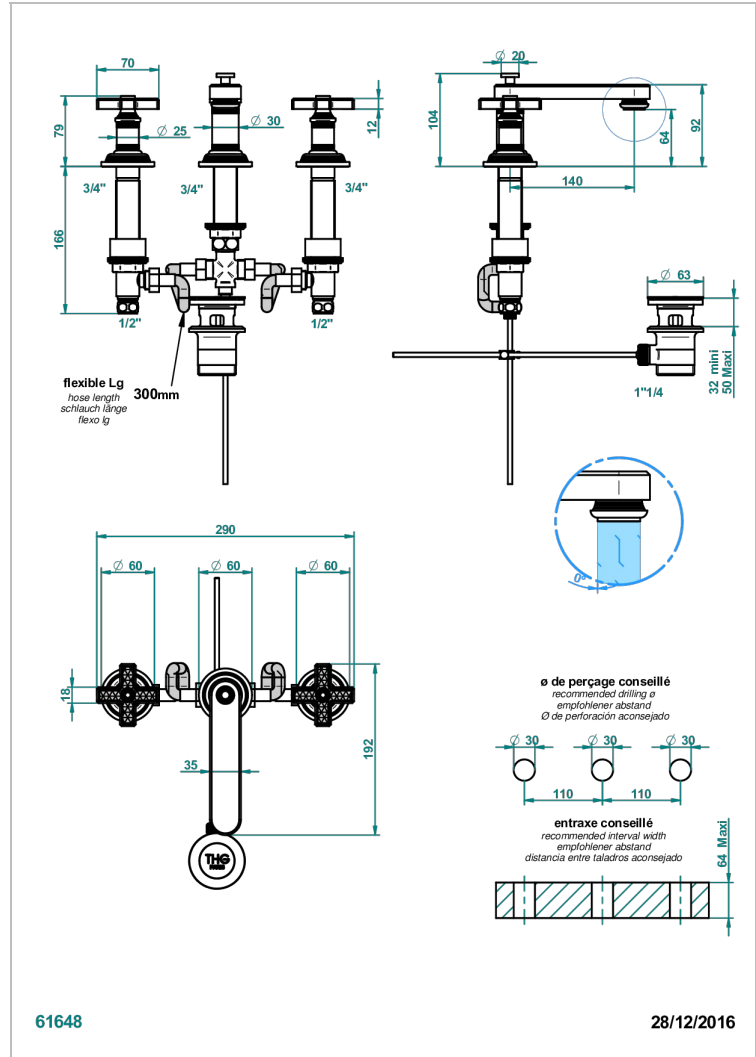

# WEST COAST GUILLOCHE LIN

U9C-151M

Mélangeur de lavabo 3 trous avec vidage, pour serrage marbre

THG<sup>®</sup>  
PARIS

## CARACTÉRISTIQUES

- Laiton sans plomb
- Têtes à disques céramique 1/2" 1/4 tour
- Aérateur-mousseur
- Fourni avec vidage à tirette 1 1/4"
- Adapté pour les plans vasques grande épaisseur
- Inserts en métal guilloché
- ACS : 18ACCLY393
- NF : NF EN 200 - IA - Chrome
- SVGW-SSIGE : 1901-6813