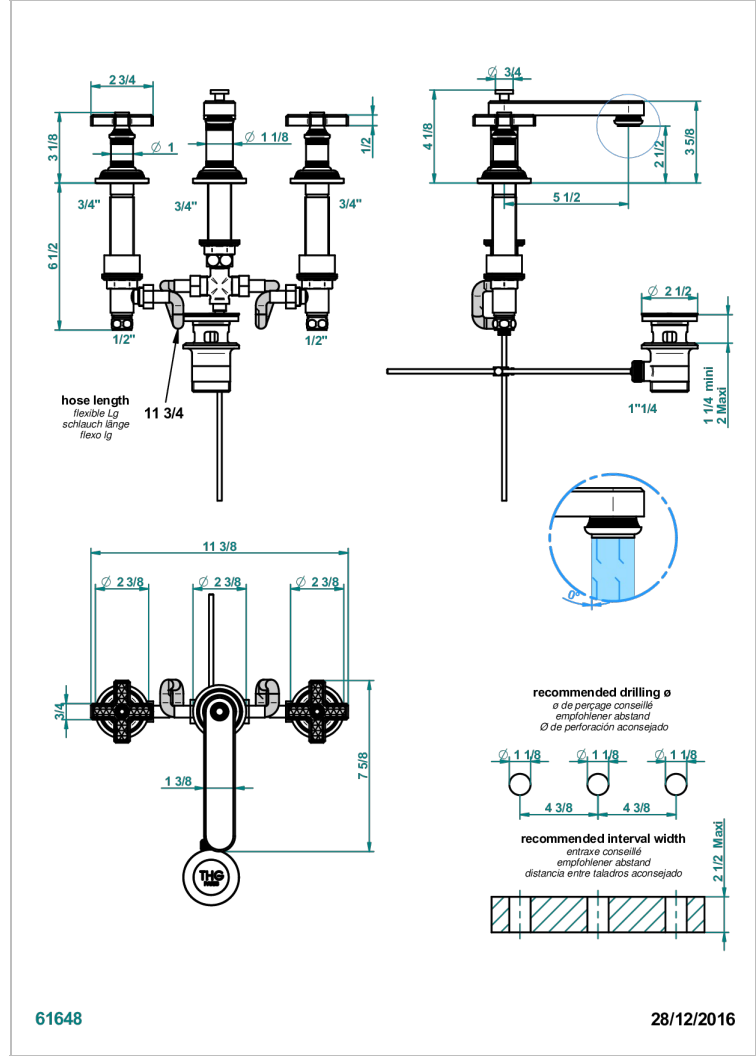

WEST COAST GUILLOCHE LIN

U9C-151M

Mélangeur de lavabo 3 trous avec vidage, pour serrage marbre

THG[®]
PARIS

CARACTÉRISTIQUES

- Laiton sans plomb
- Têtes à disques céramique 1/2" 1/4 tour
- Aérateur-mousseur
- Fourni avec vidage à tirette 1 1/4"
- Adapté pour les plans vasques grande épaisseur
- Inserts en métal guilloché
- ACS : 18ACCLY393
- NF : NF EN 200 - IA - Chrome
- SVGW-SSIGE : 1901-6813