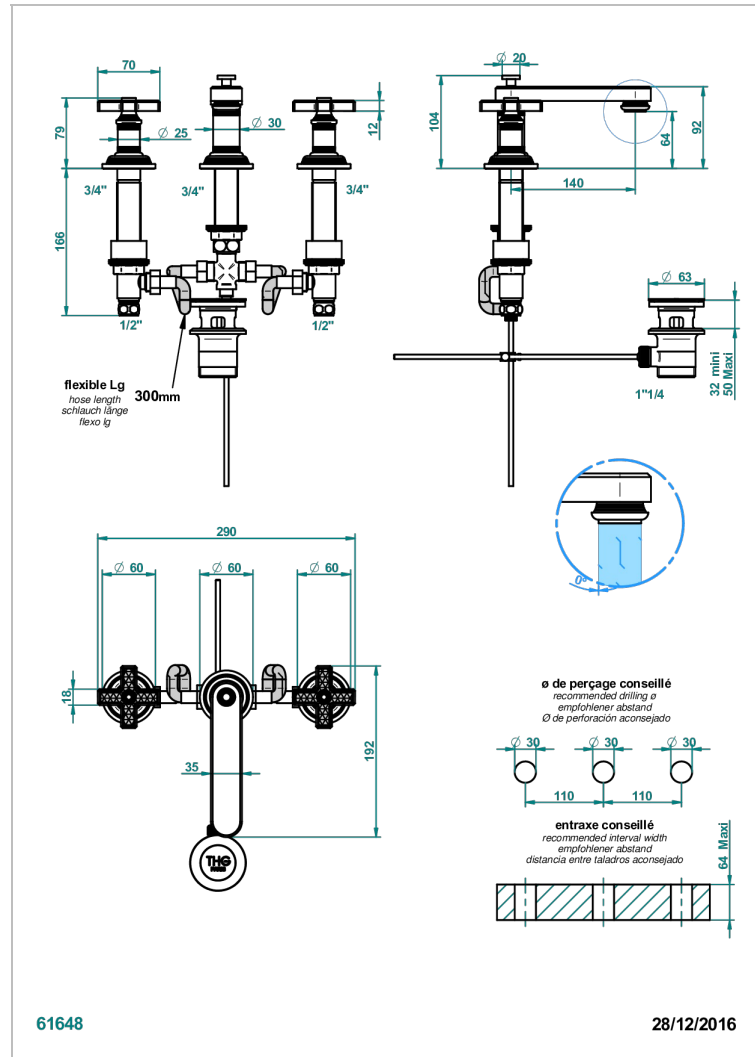

WEST COAST GUILLOCHE LIN

U9C-151M

Mélangeur de lavabo 3 trous avec vidage, pour serrage marbre

THG[®]
PARIS

CARACTÉRISTIQUES

- Laiton sans plomb
- Têtes à disques céramique 1/2" 1/4 tour
- Aérateur-mousseur
- Fourni avec vidage à tirette 1 1/4"
- Adapté pour les plans vasques grande épaisseur
- Inserts en métal guilloché
- ACS : 18ACCLY393
- NF : NF EN 200 - IA - Chrome
- SVGW-SSIGE : 1901-6813