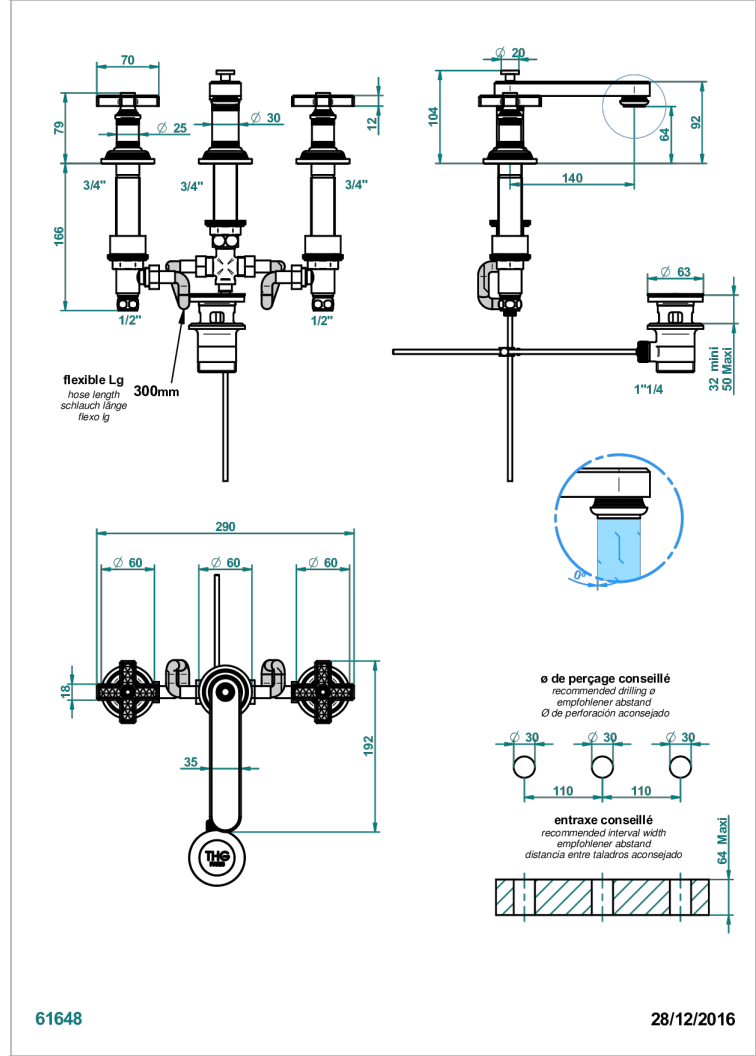

# WEST COAST WITH GUILLOCHE DECOR

U9C-151M

Batería americana de lavabo 1/2"- llaves con cuerpo largo con vaciador

## CARACTERÍSTICAS

- ACS : 18ACCLY393
- NF : NF EN 200 - IA - Chrome
- SVGW-SSIGE : 1901-6813