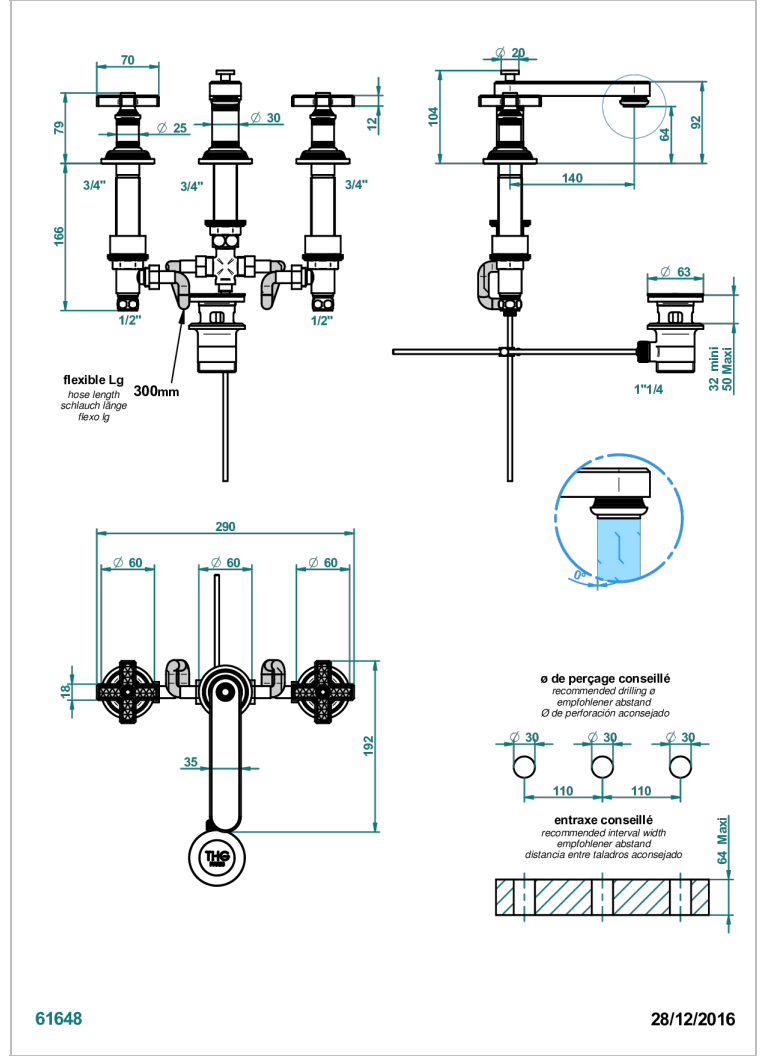

WEST COAST WITH GUILLOCHE DECOR

U9C-151M

3孔台盆龙头, 带下水器, 大理石紧固件

特色

- ACS : 18ACCLY393
- NF : NF EN 200 - IA - Chrome
- SVGW-SSIGE : 1901-6813

标准

可选饰面

Black ceram - D30
Blush PVD - H62
Graphite PVD - H64
Matt Umber PVD - H67
Matt blush PVD - H60
Matt graphite PVD - H65

抛光铬 - A02
抛光镍 - B01
浅金 - F30
漆面铜 - D01