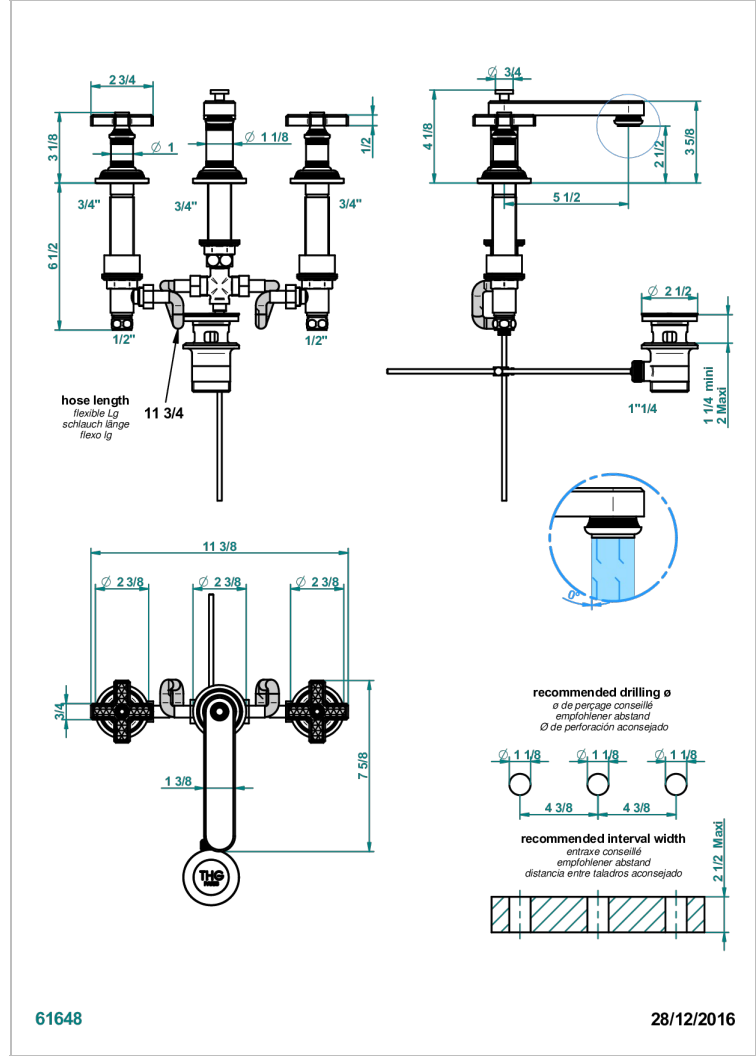

WEST COAST WITH GUILLOCHE DECOR

U9C-151M

3孔台盆龙头，带下水器，大理石紧固件

特色

- ACS : 18ACCLY393
- NF : NF EN 200 - IA - Chrome
- SVGW-SSIGE : 1901-6813

标准

可选饰面

Black ceram - D30
Blush PVD - H62
Graphite PVD - H64
Matt Umber PVD - H67
Matt blush PVD - H60
Matt graphite PVD - H65