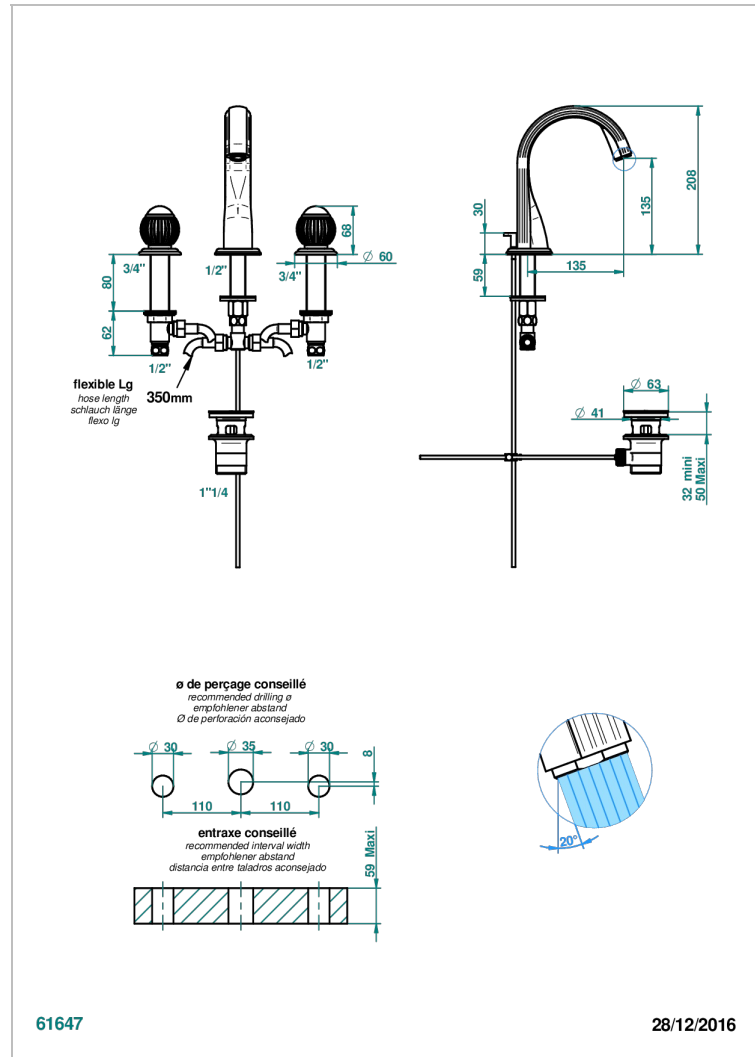

VOGUE LAPIS LAZULI

A8S-151M/W

Mélangeur de lavabo 3 trous avec vidage - serrage marbre - certifié WRAS

THG
PARIS

CARACTÉRISTIQUES

- WRAS : 1909342

CERTIFICATIONS

FINITIONS DISPONIBLES

Bronze clair - D01
Chromé - A02
Chromé / doré - G02
Chromé mat - C02
Doré brillant - F01
Doré mat - F07

Nickel brillant - B01
Nickel mat - C01
Noir mat céramique - D30
Or pâle - F30
Or pâle mat - F31
Pvd blush - H62