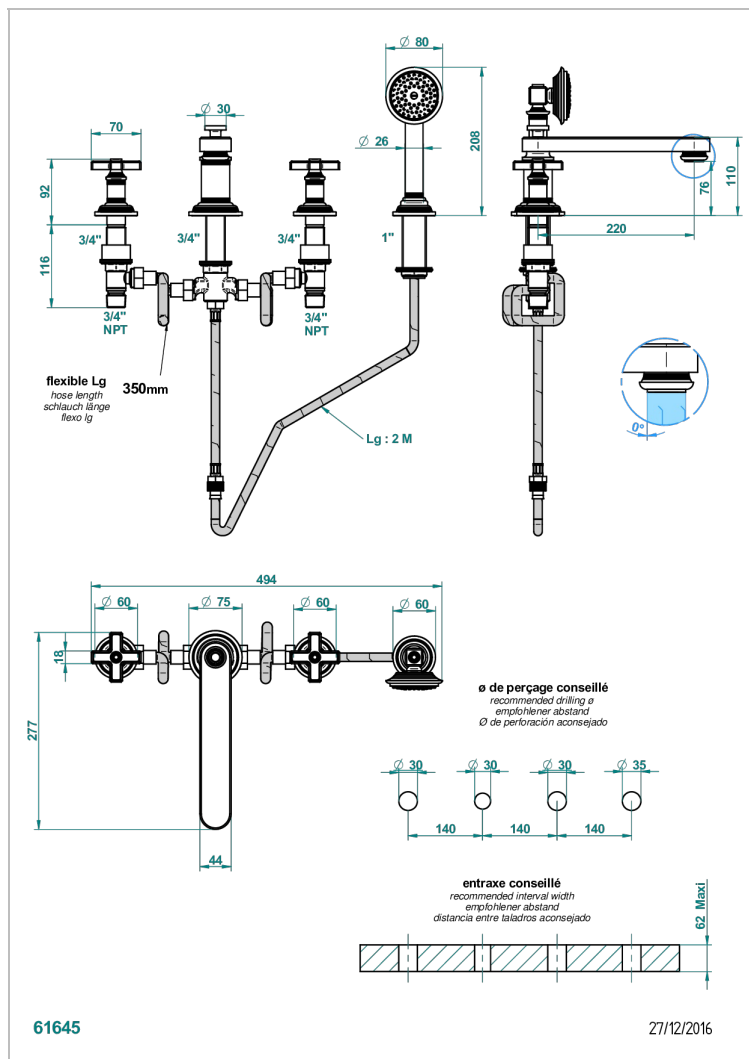

WEST COAST GUILLOCHE LIN

U9C-112BSGBBUS

THG
PARIS

Mélangeur bain douche 4 trous sur gorge avec bec bas super goliath à inversion - standard américain

CARACTÉRISTIQUES

- West Coast Guilloché Lin
- Mélangeur bain douche 4 trous sur gorge avec bec bas super goliath à inversion - standard américain

FINITIONS DISPONIBLES

Bronze clair - D01
Chromé - A02
Chromé insert doré - GA1
Chromé mat - CO2
Doré brillant - F01
Doré mat - F07

Laiton fumé naturel - A13
Nickel brillant - B01
Nickel mat - C01
Noir mat céramique - D30
Or pâle - F30
Or pâle mat - F31