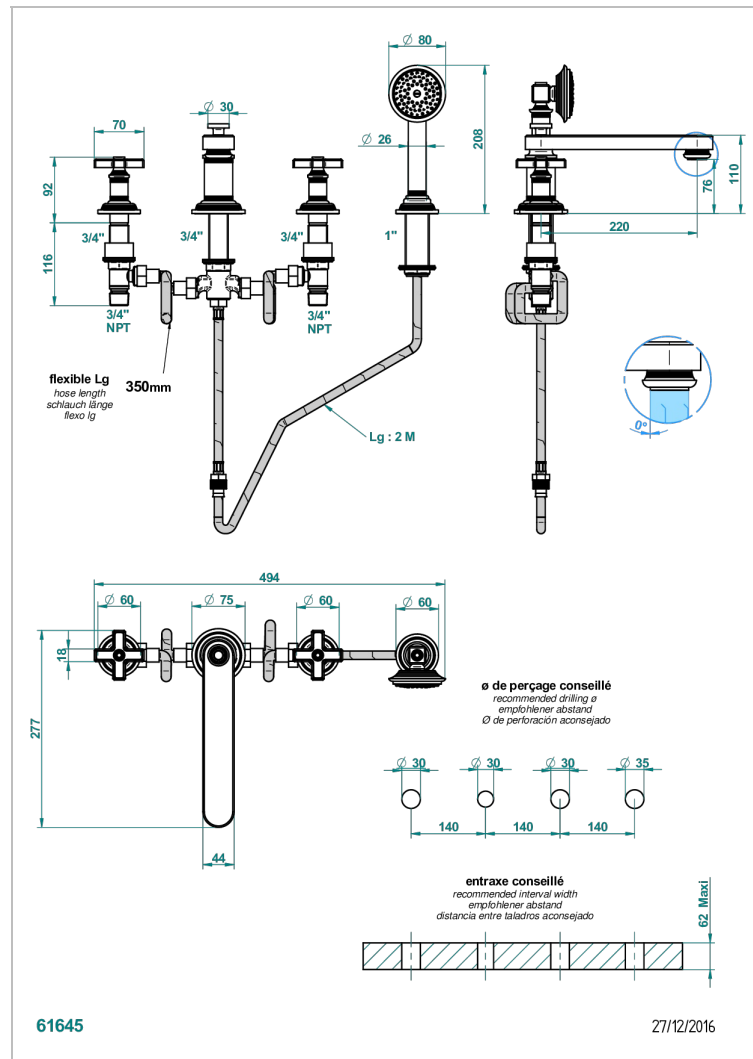

WEST COAST WITH GUILLOCHE DECOR

U9C-112BSGBBUS

THG[®]
PARIS

Mélangeur bain douche 4 trous sur gorge avec bec bas super goliath à inversion - standard américain

CARACTERÍSTICAS

- West coast with Guilloché decor
- Mélangeur bain douche 4 trous sur gorge avec bec bas super goliath à inversion - standard américain

Níquel viejo - H28
Polished chrome with gold inlay - GA1
Pvd blush - H62
Pvd blush mate - H60
Pvd color latón - H49
Pvd color latón mate - H50

Pvd color níquel - H55
Pvd color níquel mate - H56
Pvd color oro - H52
Pvd color oro mate - H53
Pvd grafito - H64
Pvd grafito mate - H65