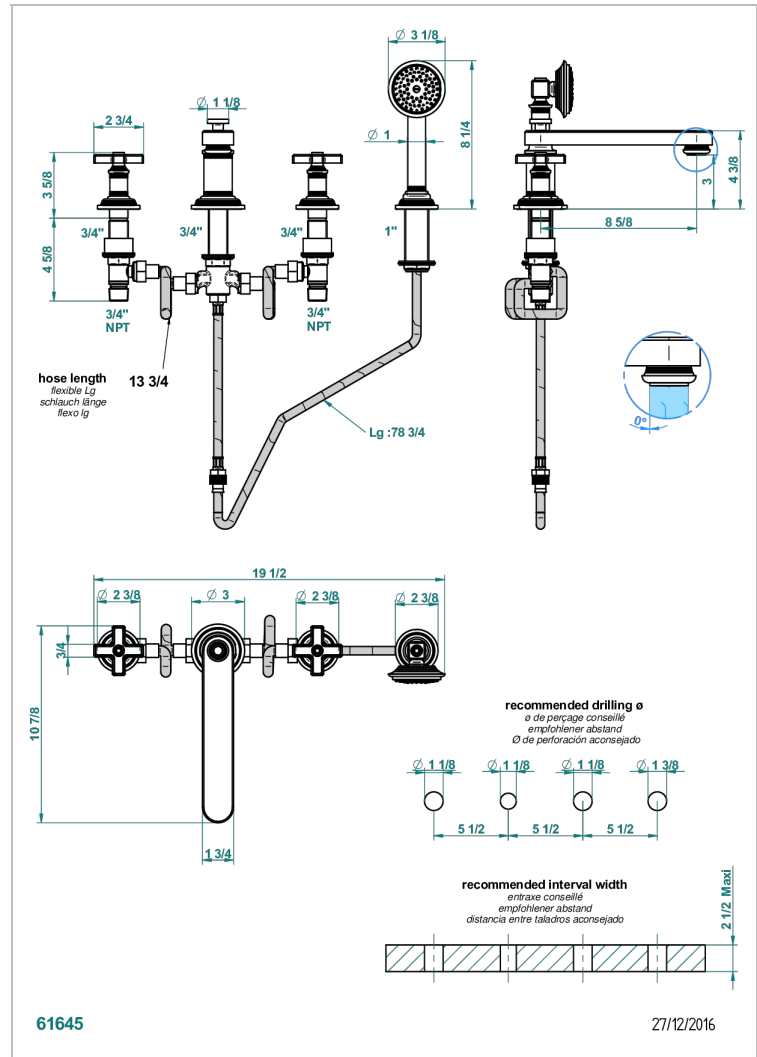

# WEST COAST GUILLOCHE LIN

U9C-112BSGBBUS

THG  
PARIS

Mélangeur bain douche 4 trous sur gorge avec bec bas super goliath à inversion - standard américain

## CARACTÉRISTIQUES

- West Coast Guilloché Lin
- Mélangeur bain douche 4 trous sur gorge avec bec bas super goliath à inversion - standard américain