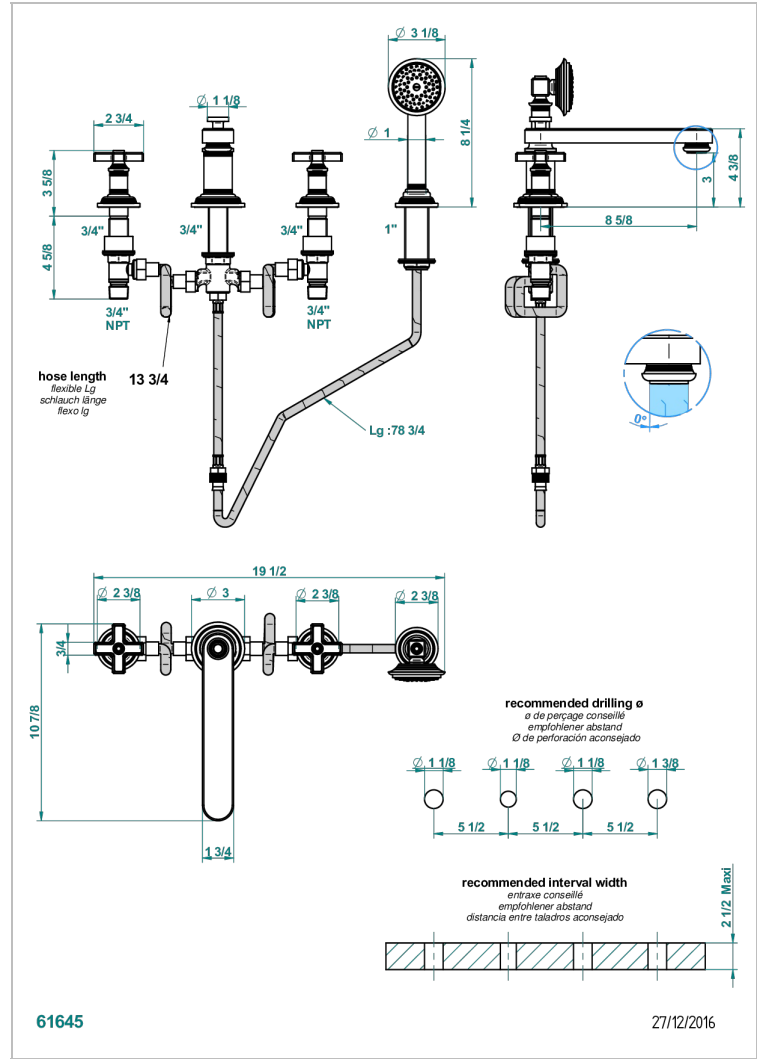

WEST COAST WITH GUILLOCHE DECOR

U9C-112BSGBBUS

THG[®]
PARIS

Mélangeur bain douche 4 trous sur gorge avec bec bas super goliath à inversion - standard américain

CARACTERÍSTICAS

- West coast with Guilloché decor
- Mélangeur bain douche 4 trous sur gorge avec bec bas super goliath à inversion - standard américain

Níquel viejo - H28
Polished chrome with gold inlay - GA1
Pvd blush - H62
Pvd blush mate - H60
Pvd color latón - H49
Pvd color latón mate - H50

Pvd color níquel - H55
Pvd color níquel mate - H56
Pvd color oro - H52
Pvd color oro mate - H53
Pvd grafito - H64
Pvd grafito mate - H65

Pvd marrón bronce - F33
Pvd marrón bronce mate - F34
Pvd umber - H66
Pvd umber mate - H67