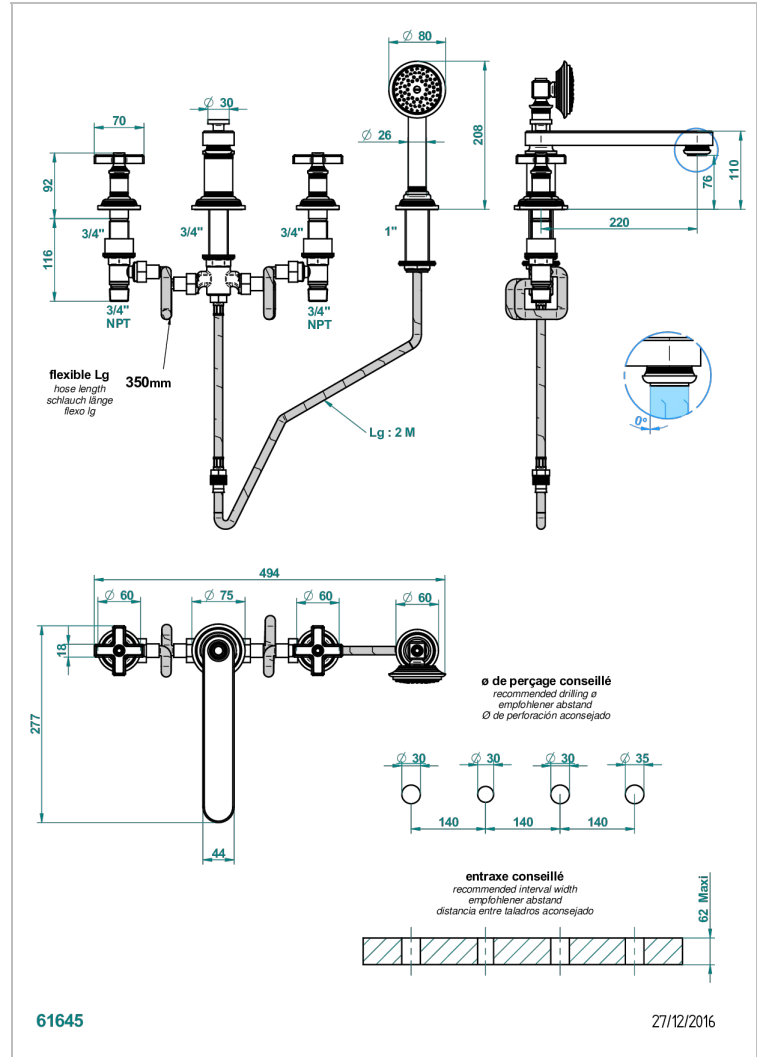

WEST COAST WITH GUILLOCHE DECOR

U9C-112BSGBB

Batería americana baño/ducha sobre encimera. caño super goliath, inversor incorporado y teleducha con flexible de 2m y soporte de fijación

CARACTERÍSTICAS

- ACS : 18ACCLY473

ESTÁNDAR

ACABADOS DISPONIBLES

Bronce claro - D01
Cerámica negra mate - D30
Cobre viejo mate - H07
Cromo - A02
Cromo mate - C02
Dorado - F01

Dorado mate - F07
Dorado pálido - F30
Dorado pálido mate (sin barniz) - F31
Natural smoked Brass - A13
Níquel - B01
Níquel mate - C01

Níquel viejo - H28
Polished chrome with gold inlay - GA1
Pvd blush - H62
Pvd blush mate - H60
Pvd color latón - H49
Pvd color latón mate - H50

Pvd color níquel - H55
Pvd color níquel mate - H56
Pvd color oro - H52
Pvd color oro mate - H53
Pvd grafito - H64
Pvd grafito mate - H65