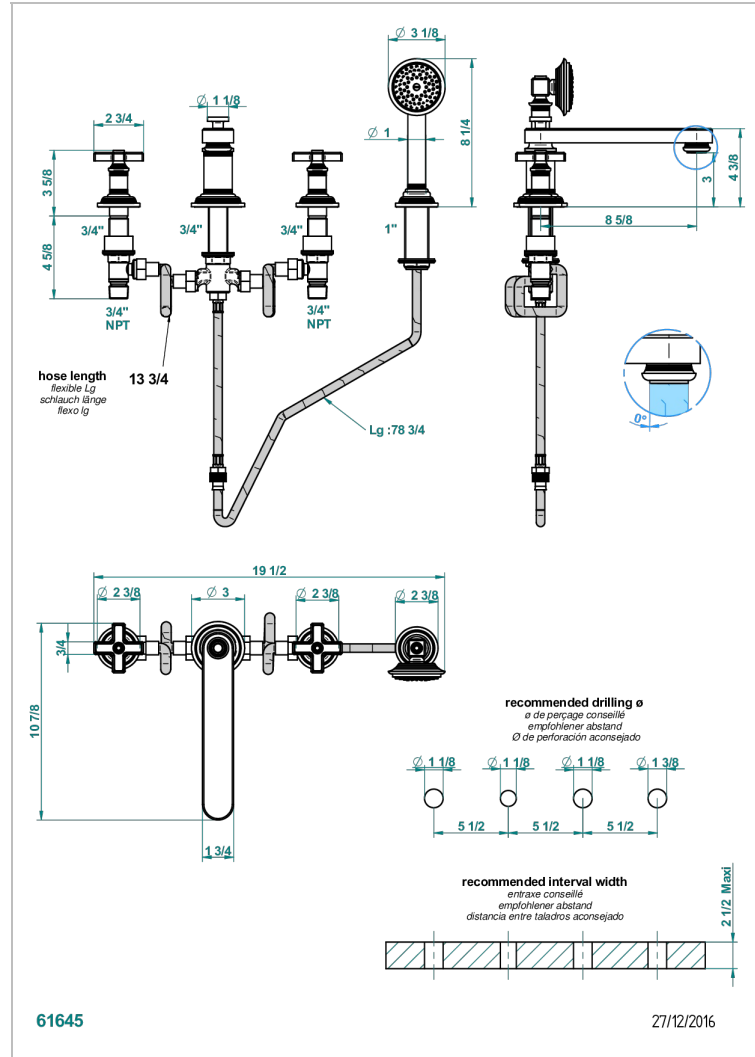

WEST COAST WITH GUILLOCHE DECOR

U9C-112BSGBB

Batería americana baño/ducha sobre encimera. caño super goliath, inversor incorporado y teleducha con flexible de 2m y soporte de fijación

CARACTERÍSTICAS

- ACS : 18ACCLY473

Níquel viejo - H28
Polished chrome with gold inlay - GA1
Pvd blush - H62
Pvd blush mate - H60
Pvd color latón - H49
Pvd color latón mate - H50

Pvd color níquel - H55
Pvd color níquel mate - H56
Pvd color oro - H52
Pvd color oro mate - H53
Pvd grafito - H64
Pvd grafito mate - H65