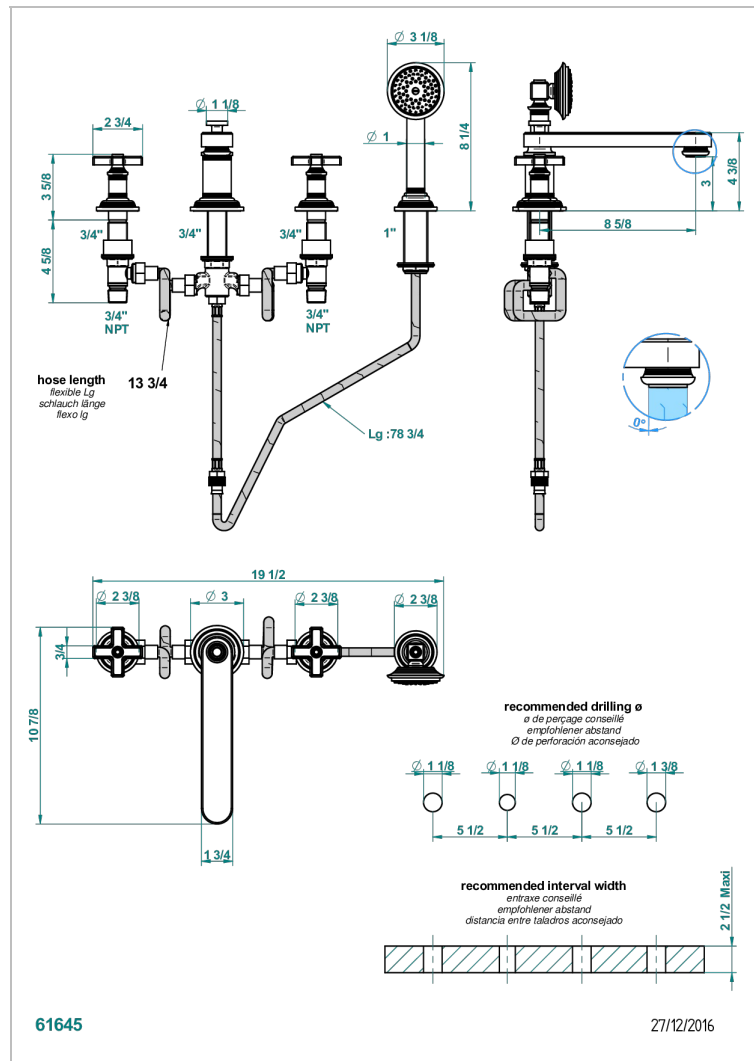

# WEST COAST WITH GUILLOCHE DECOR

U9C-112BSGBB

4-loch-wannenkombination zur standmontage mit ausziehbarer brause, niedrigem super goliath auslauf und automatischer umstellung von brause auf wannenauslauf