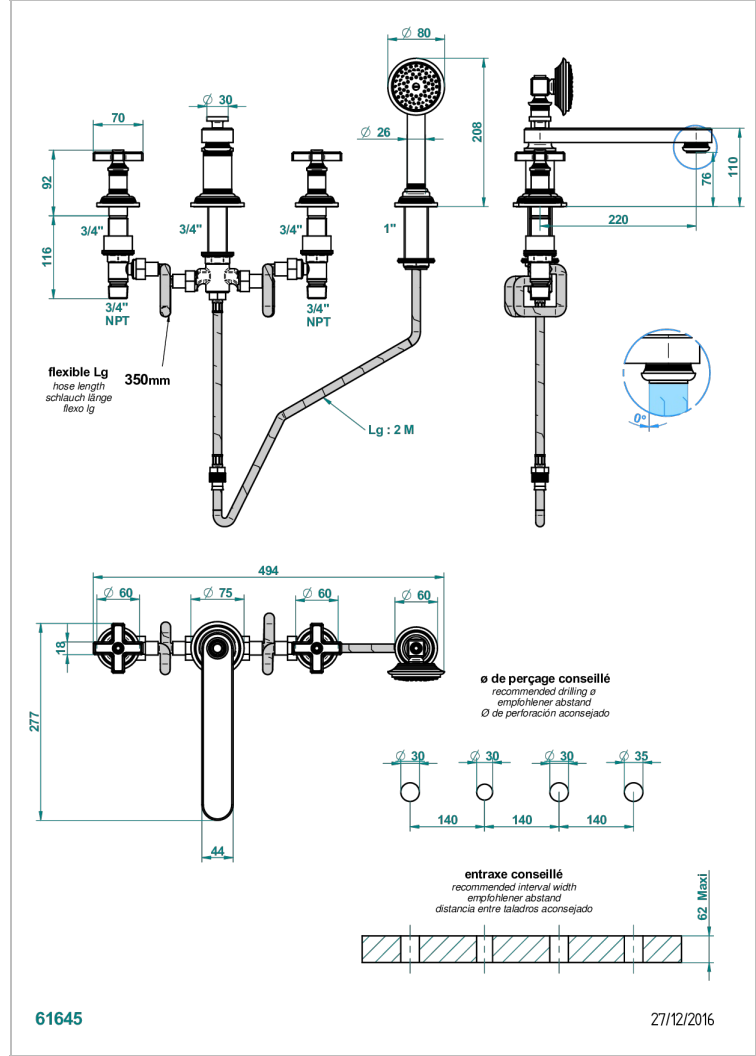

Mélangeur bain douche 4 trous sur gorge avec bec bas super goliath à inversion

CARACTÉRISTIQUES

- ACS : 18ACCLY473

CERTIFICATIONS

FINITIONS DISPONIBLES

- Bronze clair - D01
- Chromé - A02
- Chromé insert doré - GA1
- Chromé mat - C02
- Doré brillant - F01
- Doré mat - F07

- Laiton fumé naturel - A13
- Nickel brillant - B01
- Nickel mat - C01
- Noir mat céramique - D30
- Or pâle - F30
- Or pâle mat - F31

- Pvd blush - H62
- Pvd blush mat - H60
- Pvd couleur bronze brown - F33
- Pvd couleur bronze brown - mat - F34
- Pvd couleur doré - H52
- Pvd couleur doré mat - H53

- Pvd couleur laiton - H49
- Pvd couleur laiton mat - H50
- Pvd couleur nickel - H55
- Pvd couleur nickel mat - H56
- Pvd graphite - H64
- Pvd graphite mat - H65

- Pvd umber - H66
- Pvd umber mat - H67
- Vieux cuivre rouge mat - H07
- Vieux nickel - H28