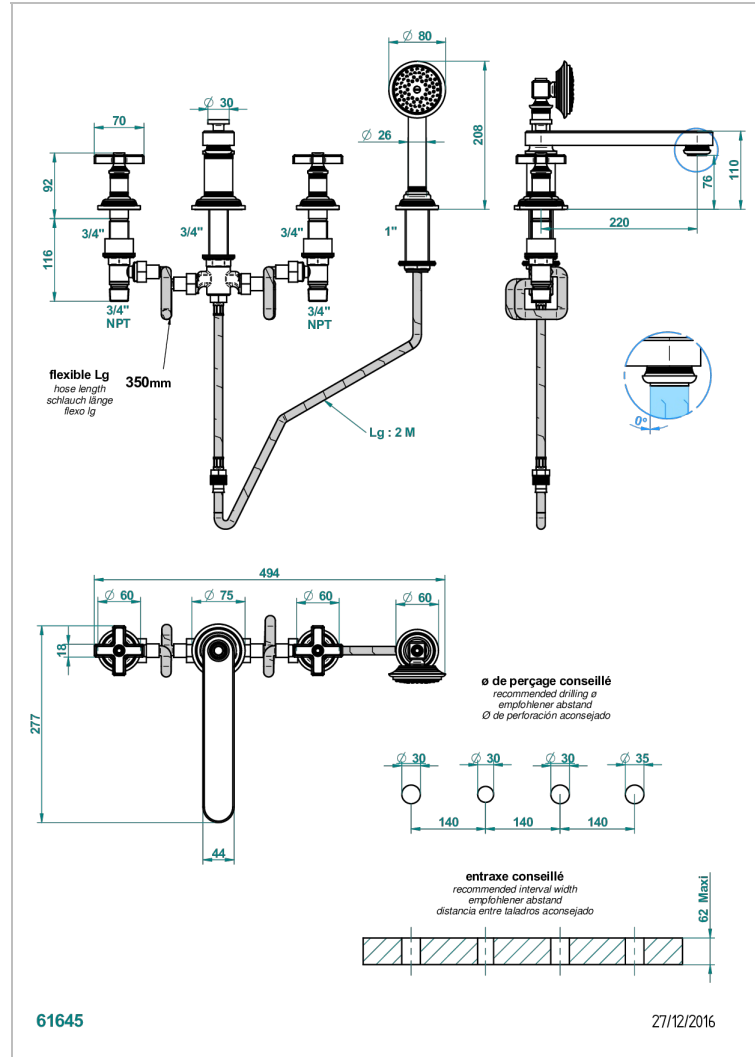

WEST COAST WITH GUILLOCHE DECOR

U9C-112BSGBB

Batería americana baño/ducha sobre encimera. caño super goliath, inversor incorporado y teleducha con flexible de 2m y soporte de fijación

CARACTERÍSTICAS

- ACS : 18ACCLY473

Níquel viejo - H28
Polished chrome with gold inlay - GA1
Pvd blush - H62
Pvd blush mate - H60
Pvd color latón - H49
Pvd color latón mate - H50

Pvd color níquel - H55
Pvd color níquel mate - H56
Pvd color oro - H52
Pvd color oro mate - H53
Pvd grafito - H64
Pvd grafito mate - H65