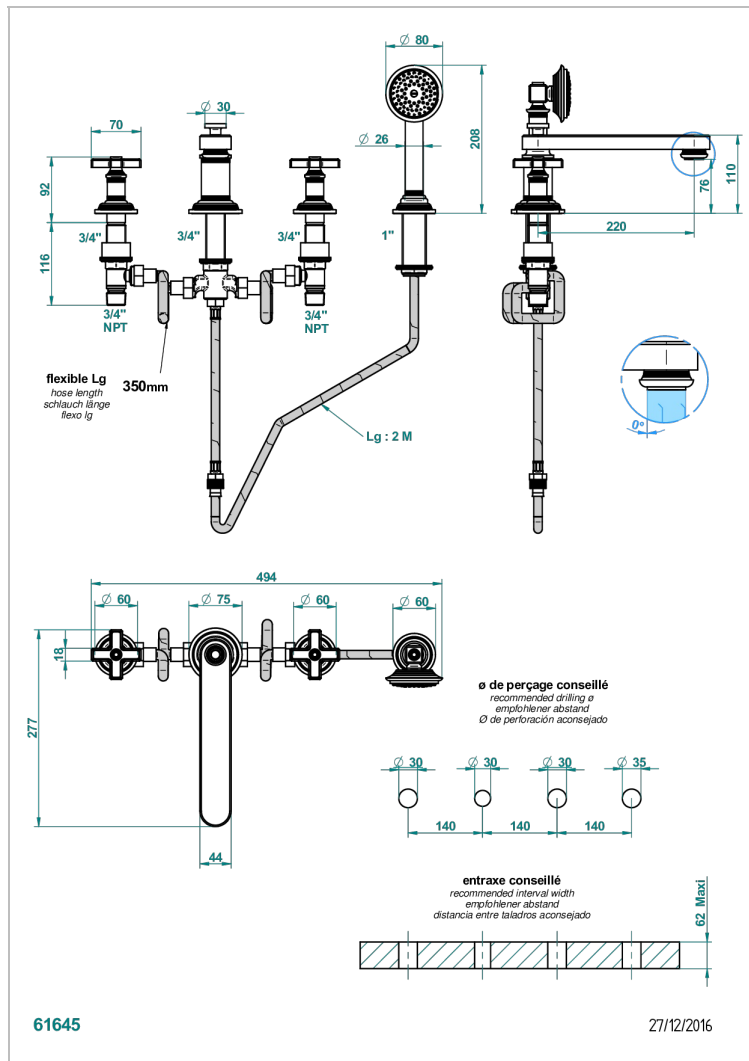

# WEST COAST WITH GUILLOCHE DECOR

U9C-112BSGBB

4-loch-wannenkombination zur standmontage mit ausziehbarer brause, niedrigem super goliath auslauf und automatischer umstellung von brause auf wannenauslauf