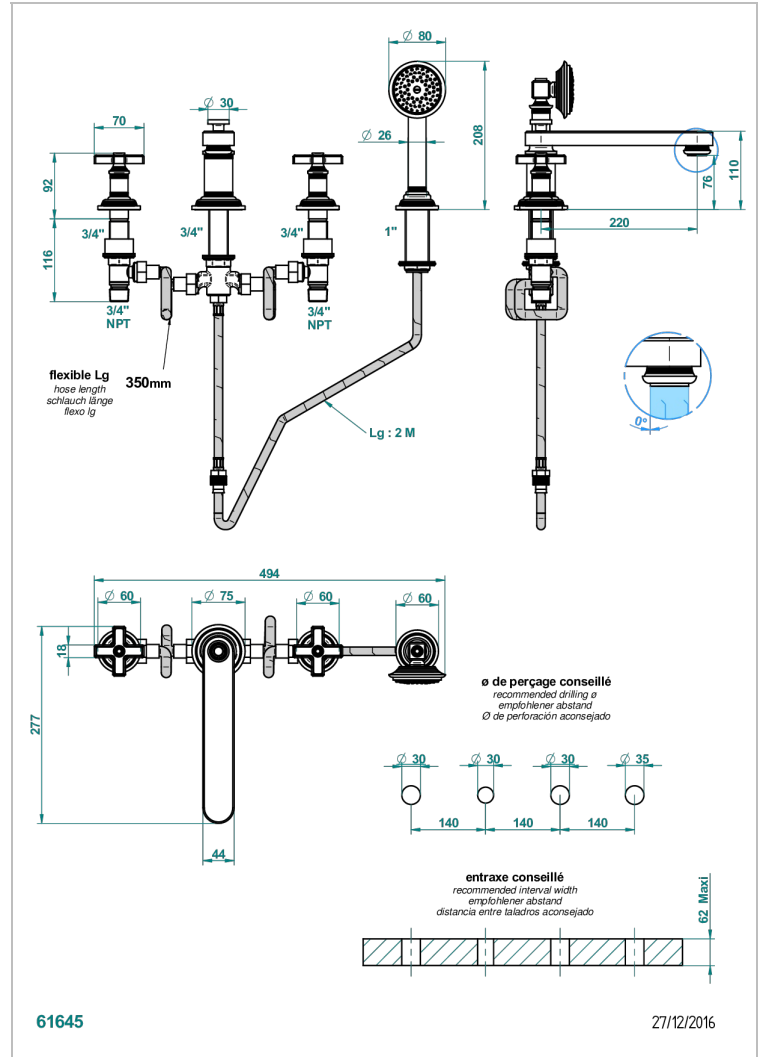

WEST COAST WITH GUILLOCHE DECOR

U9C-112BSGGB

台式四孔浴缸淋浴龙头，分水式超大号矮喷嘴

THG[®]
PARIS

特色

- ACS : 18ACCLY473

标准

可选饰面

PVD棕铜 - F33
PVD金色 - H52
PVD镍 - H55
Polished chrome with gold inlay - GA1
Umber PVD - H66
哑光复古铜 - H07

哑光浅金 - F31
哑光金 - F07
哑光铬 - C02
哑光镍 - C01
复古镍 - H28
抛光金 (24K金) - F01

抛光铬 - A02
抛光镍 - B01
浅金 - F30
漆面铜 - D01