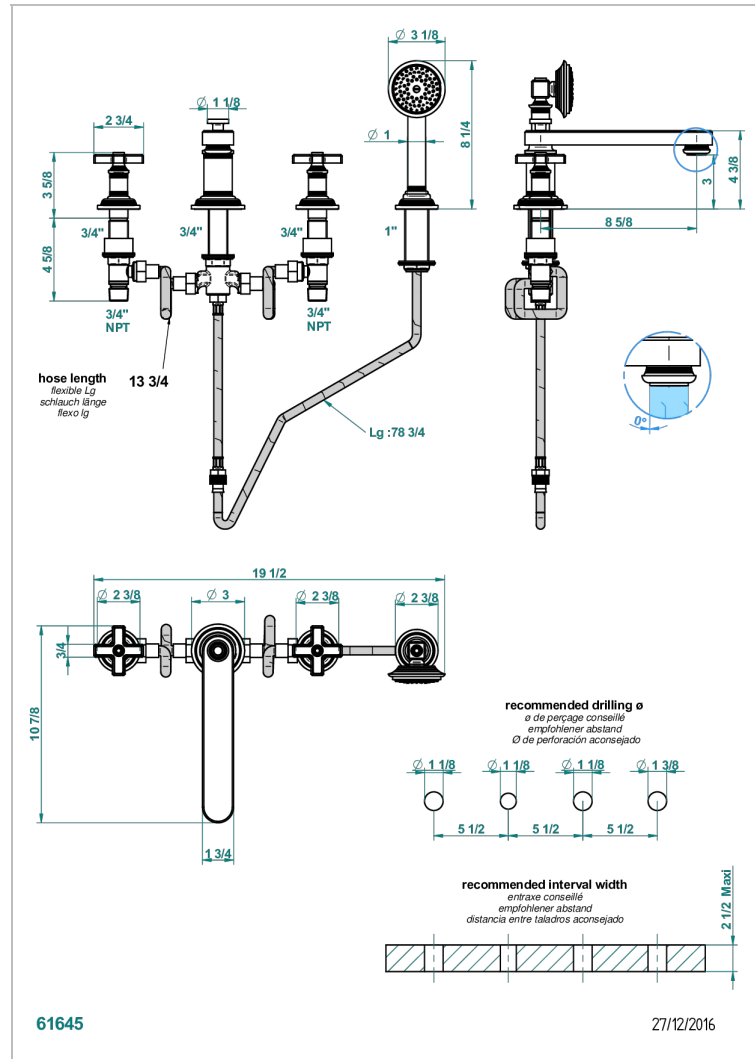

WEST COAST С РУЧКАМИ-КРЕСТИКАМИ С ГИЛЬОШЕМ

U9C-112BSGBB

Смеситель для ванны на 4 отв, с низким изливом СУПЕР ГОЛИАФ

ХАРАКТЕРИСТИКИ

- ACS : 18ACCLY473

СТАНДАРТЫ

ДОСТУПНЫЕ ВАРИАНТЫ ПОКРЫТИЙ

Black ceram - D30
Blush PVD - H62
Graphite PVD - H64
Matt Umber PVD - H67
Matt blush PVD - H60
Matt graphite PVD - H65

Покрытие PVD никель - H55
Светлое золото - F30
Состаренный никель - H28
Хром - A02