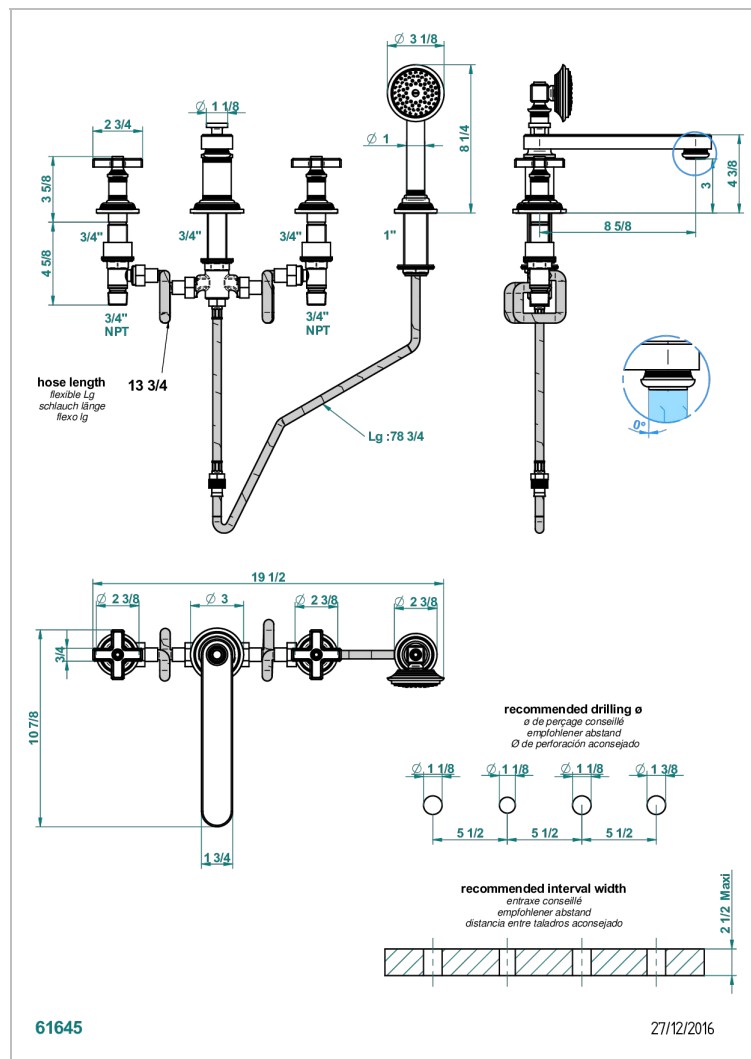

WEST COAST GUILLOCHE LIN

U9C-112BSGBB

THG[®]
PARIS

Mélangeur bain douche 4 trous sur gorge avec bec bas super goliath à inversion

CARACTÉRISTIQUES

- ACS : 18ACCLY473

CERTIFICATIONS

FINITIONS DISPONIBLES

Bronze clair - D01
Chromé - A02
Chromé insert doré - GA1
Chromé mat - C02
Doré brillant - F01
Doré mat - F07

Laiton fumé naturel - A13
Nickel brillant - B01
Nickel mat - C01
Noir mat céramique - D30
Or pâle - F30
Or pâle mat - F31