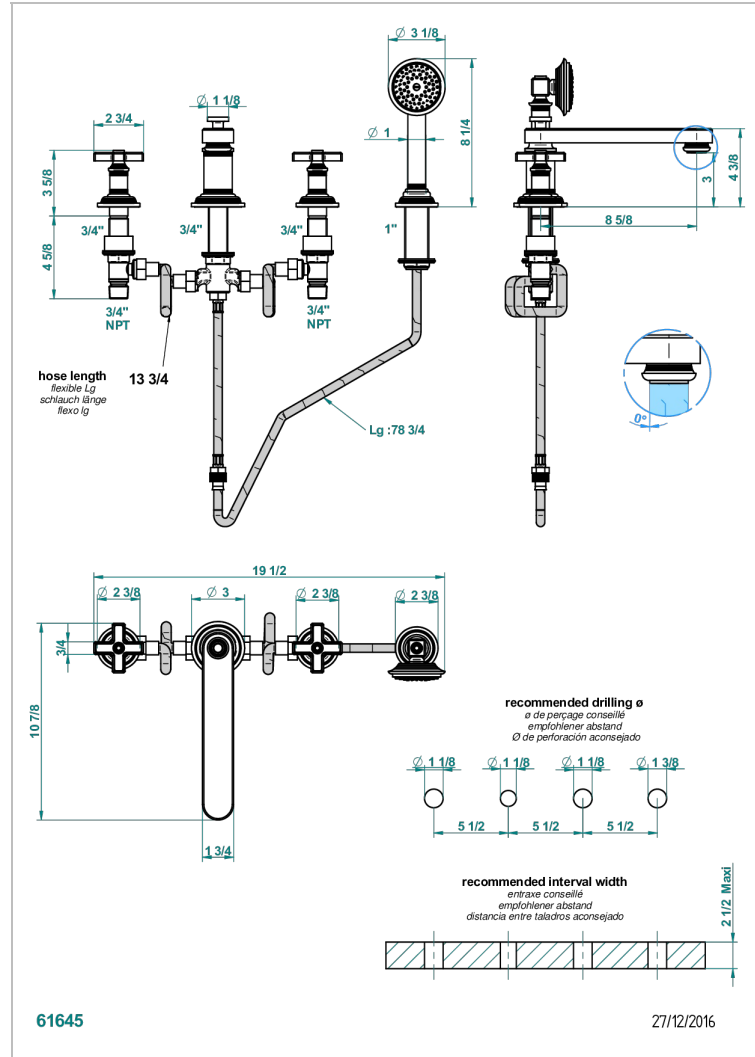

# WEST COAST WITH GUILLOCHE DECOR

U9C-112BSGBB

Batería americana baño/ducha sobre encimera. caño super goliath, inversor incorporado y teleducha con flexible de 2m y soporte de fijación

## CARACTERÍSTICAS

- ACS : 18ACCLY473