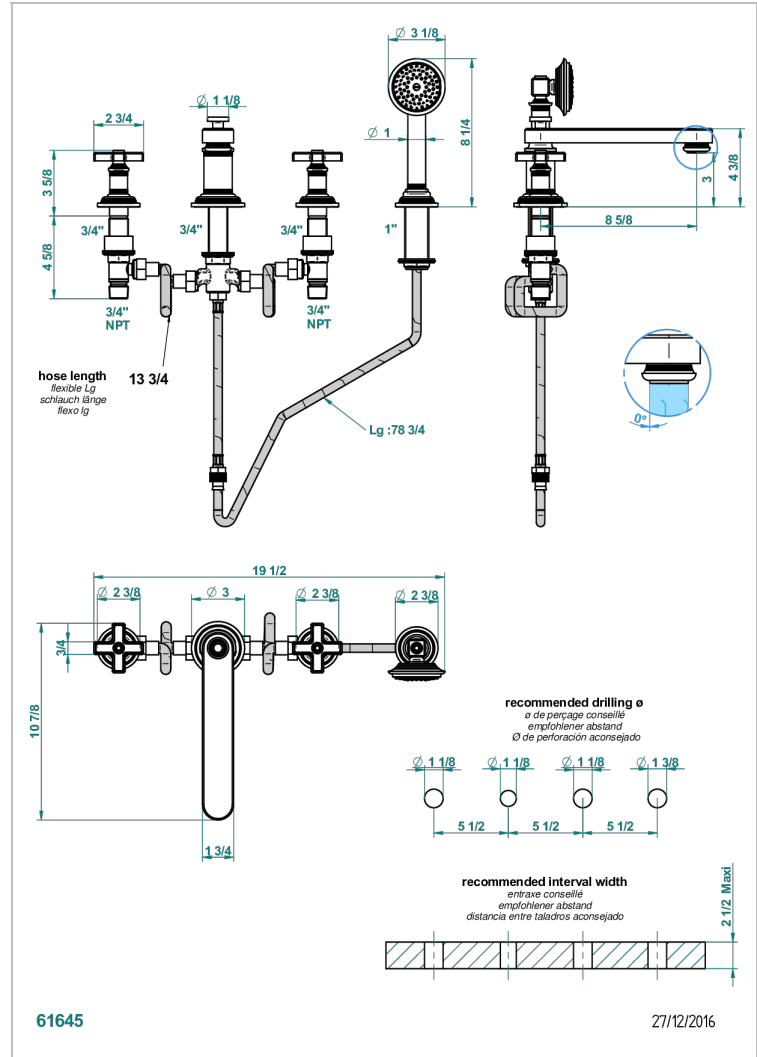

# WEST COAST WITH GUILLOCHE DECOR

U9C-112BSGBB

4-loch-wannenkombination zur standmontage mit ausziehbarer brause, niedrigem super goliath auslauf und automatischer umstellung von brause auf wannenauslauf

## VERFÜGBARE OBERFLÄCHEN

Altnickel - H28  
Blassgold - F30  
Blassgold matt unlackiert - F31  
Bronze hell - D01  
Chrom - A02  
Chrom matt - C02

Gold - F01  
Gold matt - F07  
Kupfer altrot matt lackiert - H07  
Mattschwarz keramik - D30  
Natural smoked Brass - A13  
Nickel matt - C01

Pvd nickel matt - H56  
Pvd umber - H66  
Pvd umber matt - H67  
Silbernickel - B01