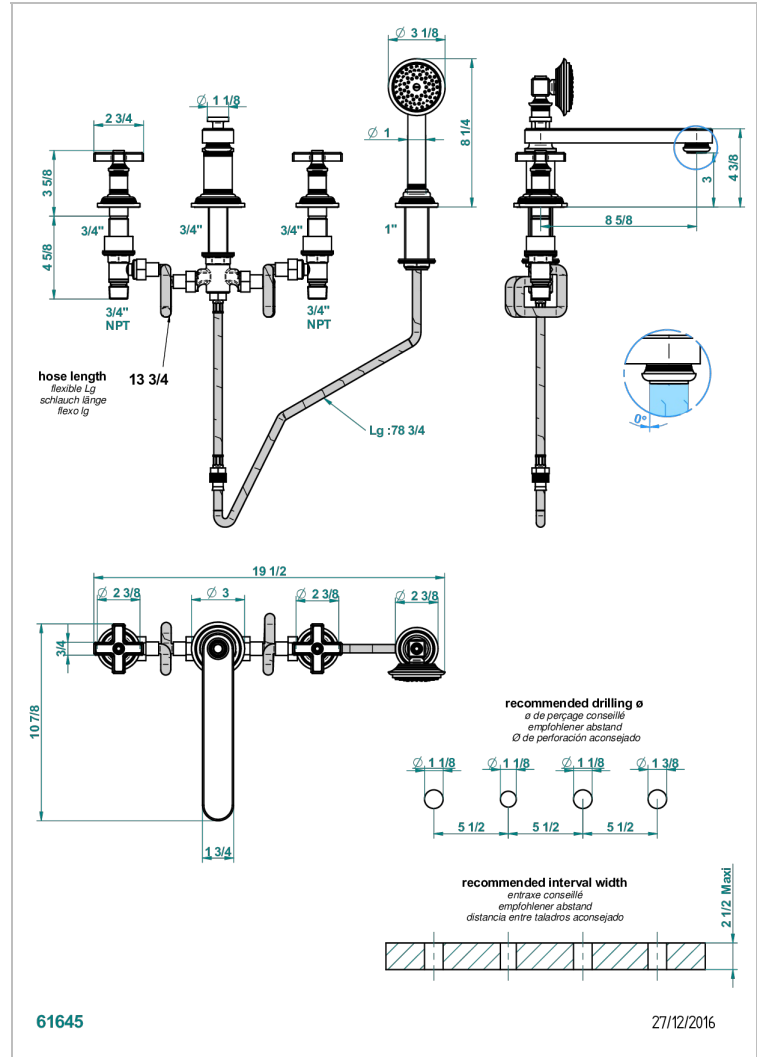

# WEST COAST WITH GUILLOCHE DECOR

U9C-112BSGGB

台式四孔浴缸淋浴龙头，分水式超大号矮喷嘴

THG<sup>®</sup>  
PARIS

## 特色

- ACS : 18ACCLY473

- PVD棕铜 - F33
- PVD金色 - H52
- PVD镍 - H55
- Polished chrome with gold inlay - GA1
- Umber PVD - H66
- 哑光复古铜 - H07

- 哑光浅金 - F31
- 哑光金 - F07
- 哑光铬 - C02
- 哑光镍 - C01
- 复古镍 - H28
- 抛光金 (24K金) - F01

- 抛光铬 - A02
- 抛光镍 - B01
- 浅金 - F30
- 漆面铜 - D01