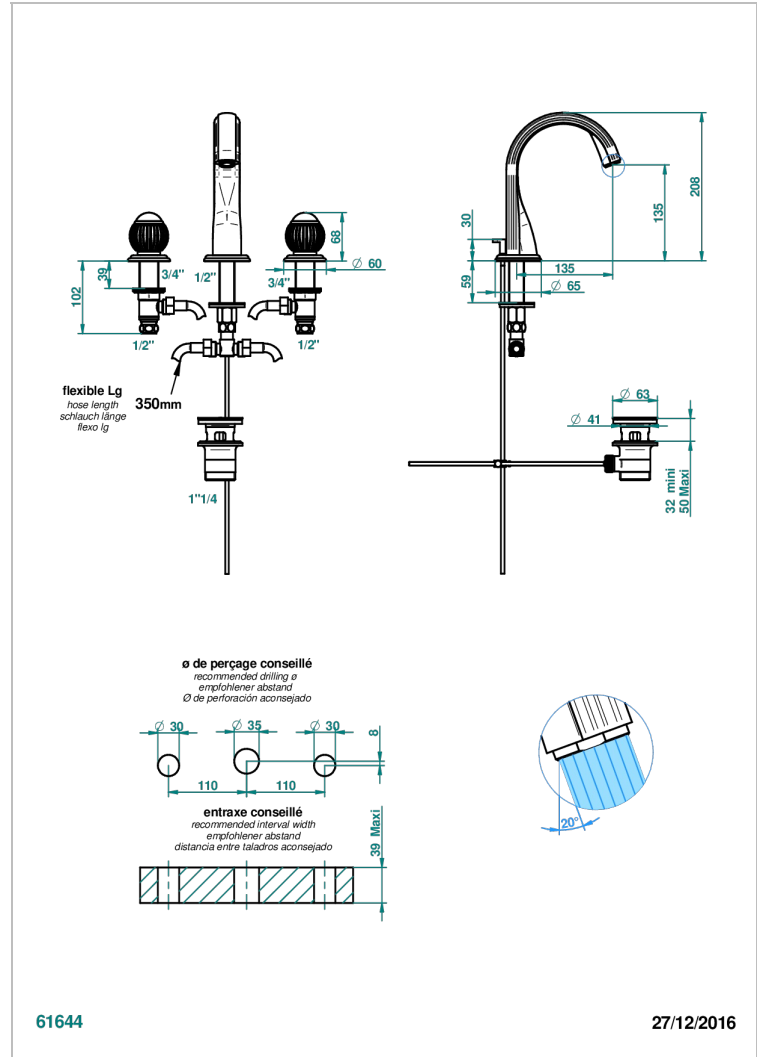

VOGUE OEIL DE TIGRE

A8R-151/W

Mélangeur de lavabo 3 trous avec vidage - certifié WRAS

THG[®]
PARIS

CARACTÉRISTIQUES

- WRAS : 1909342

CERTIFICATIONS

SPÉCIFICATIONS TECHNIQUES

- Recommandé : 3 bars (max. 5 bars) - Advised : 43,5 psi (max. 72 psi)
- 15 l/min à 3 bars (4 gpm at 43.5 psi)

FINITIONS DISPONIBLES

Bronze clair - D01
Chromé - A02
Chromé / doré - G02
Chromé mat - C02
Doré brillant - F01
Doré mat - F07

Nickel brillant - B01
Nickel mat - C01
Noir mat céramique - D30
Or pâle - F30
Or pâle mat - F31
Pvd blush - H62

Pvd blush mat - H60
Pvd couleur bronze brown - F33
Pvd couleur bronze brown - mat - F34
Pvd couleur doré - H52
Pvd couleur doré mat - H53
Pvd couleur laiton - H49

Pvd couleur laiton mat - H50
Pvd couleur nickel - H55
Pvd couleur nickel mat - H56
Pvd graphite - H64
Pvd graphite mat - H65
Pvd umber - H66

Pvd umber mat - H67
Vieux cuivre rouge mat - H07
Vieux nickel - H28