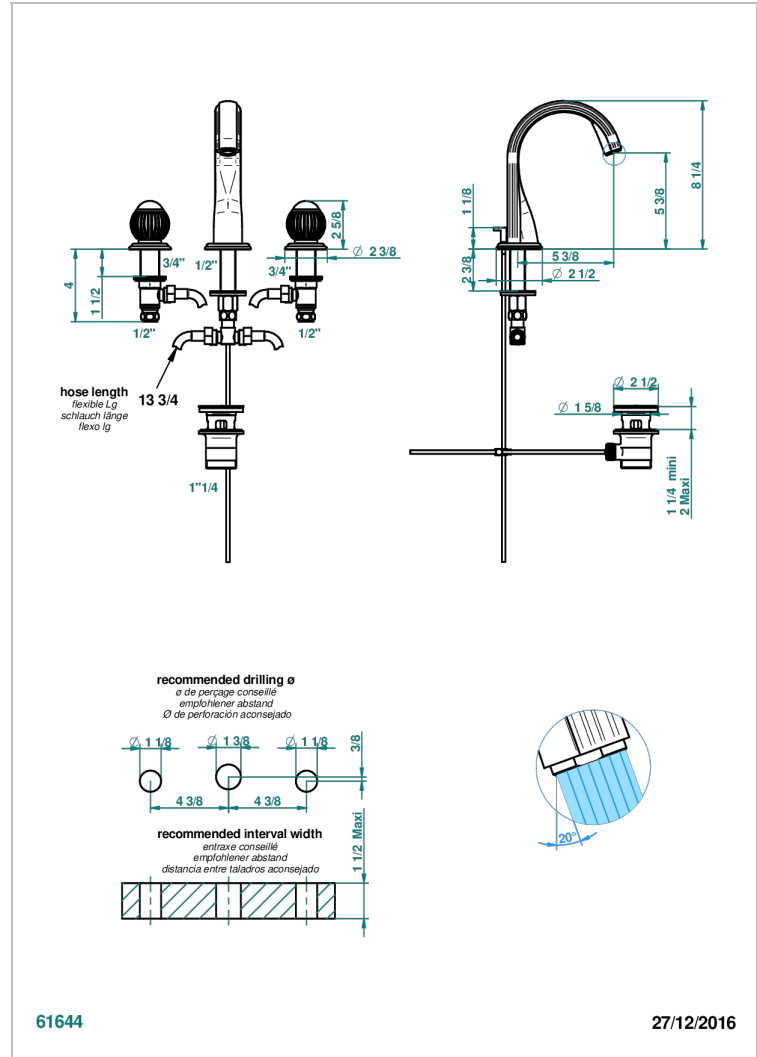

VOGUE OEIL DE TIGRE

A8R-151/W

Mélangeur de lavabo 3 trous avec vidage - certifié WRAS

THG
PARIS

CARACTÉRISTIQUES

- WRAS : 1909342

CERTIFICATIONS

SPECIFICATIONS TECHNIQUES

- Recommandé : 3 bars (max. 5 bars) - Advised : 43,5 psi (max. 72 psi)
- 15 l/min à 3 bars (4 gpm at 43.5 psi)

FINITIONS DISPONIBLES

Bronze clair - D01
Chromé - A02
Chromé / doré - G02
Chromé mat - C02
Doré brillant - F01
Doré mat - F07

Nickel brillant - B01
Nickel mat - C01
Noir mat céramique - D30
Or pâle - F30
Or pâle mat - F31
Pvd blush - H62

Pvd blush mat - H60
Pvd couleur bronze brown - F33
Pvd couleur bronze brown - mat - F34
Pvd couleur doré - H52
Pvd couleur doré mat - H53
Pvd couleur laiton - H49

Pvd couleur laiton mat - H50
Pvd couleur nickel - H55
Pvd couleur nickel mat - H56
Pvd graphite - H64
Pvd graphite mat - H65
Pvd umber - H66

Pvd umber mat - H67
Vieux cuivre rouge mat - H07
Vieux nickel - H28