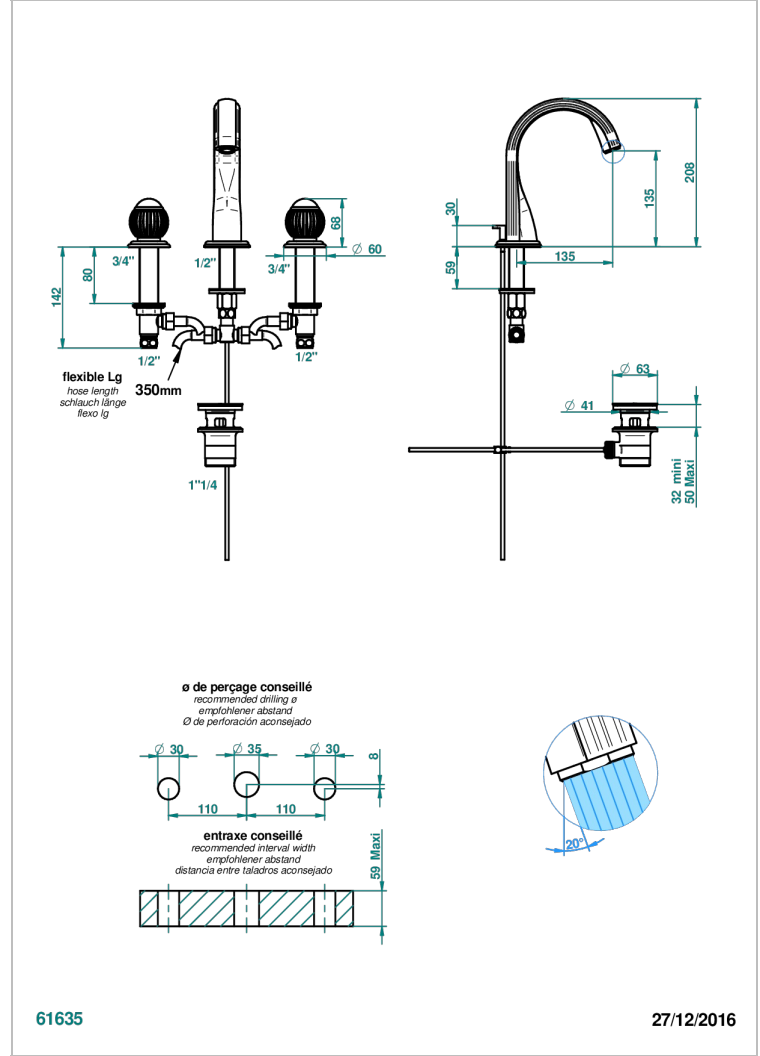

VOGUE ONYX NOIR

A8P-151M/W

Mélangeur de lavabo 3 trous avec vidage - serrage marbre - certifié WRAS

THG[®]
PARIS

CARACTÉRISTIQUES

- WRAS : 1909342

CERTIFICATIONS

FINITIONS DISPONIBLES

Bronze clair - D01
Chromé - A02
Chromé / doré - G02
Chromé mat - C02
Doré brillant - F01
Doré mat - F07

Nickel brillant - B01
Nickel mat - C01
Noir mat céramique - D30
Or pâle - F30
Or pâle mat - F31
Pvd blush - H62