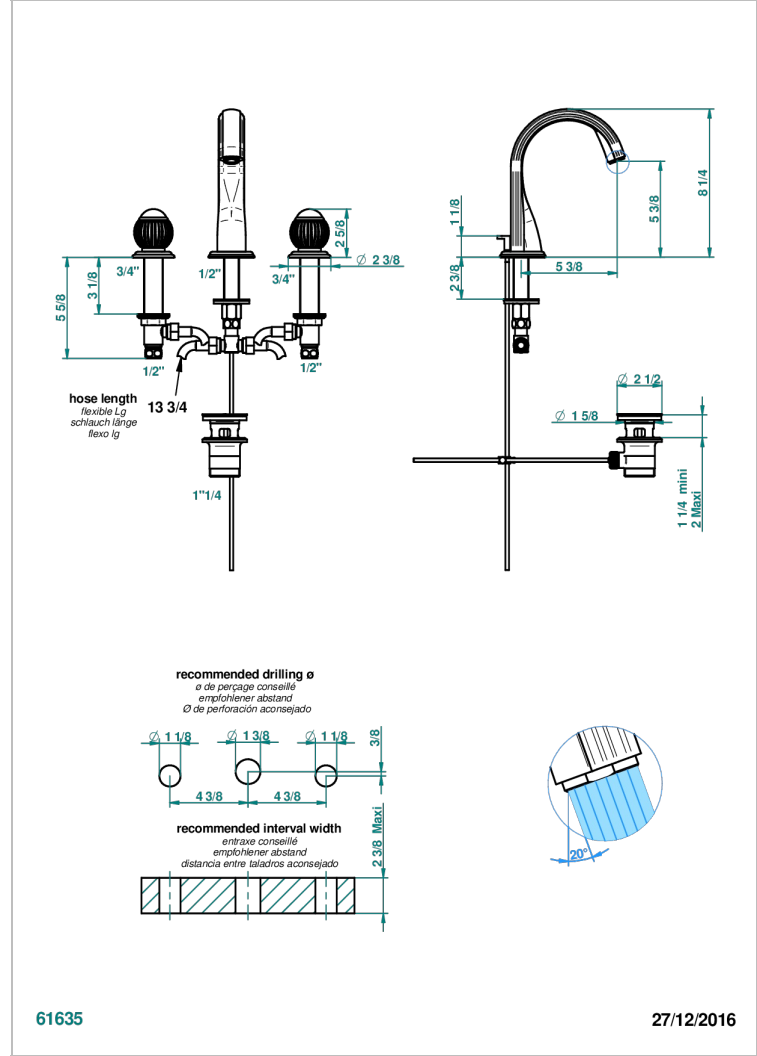

VOGUE ONYX NOIR

A8P-151M/W

Mélangeur de lavabo 3 trous avec vidage - serrage marbre - certifié WRAS

THG[®]
PARIS

CARACTÉRISTIQUES

- WRAS : 1909342

CERTIFICATIONS

FINITIONS DISPONIBLES

Bronze clair - D01
Chromé - A02
Chromé / doré - G02
Chromé mat - C02
Doré brillant - F01
Doré mat - F07

Nickel brillant - B01
Nickel mat - C01
Noir mat céramique - D30
Or pâle - F30
Or pâle mat - F31
Pvd blush - H62