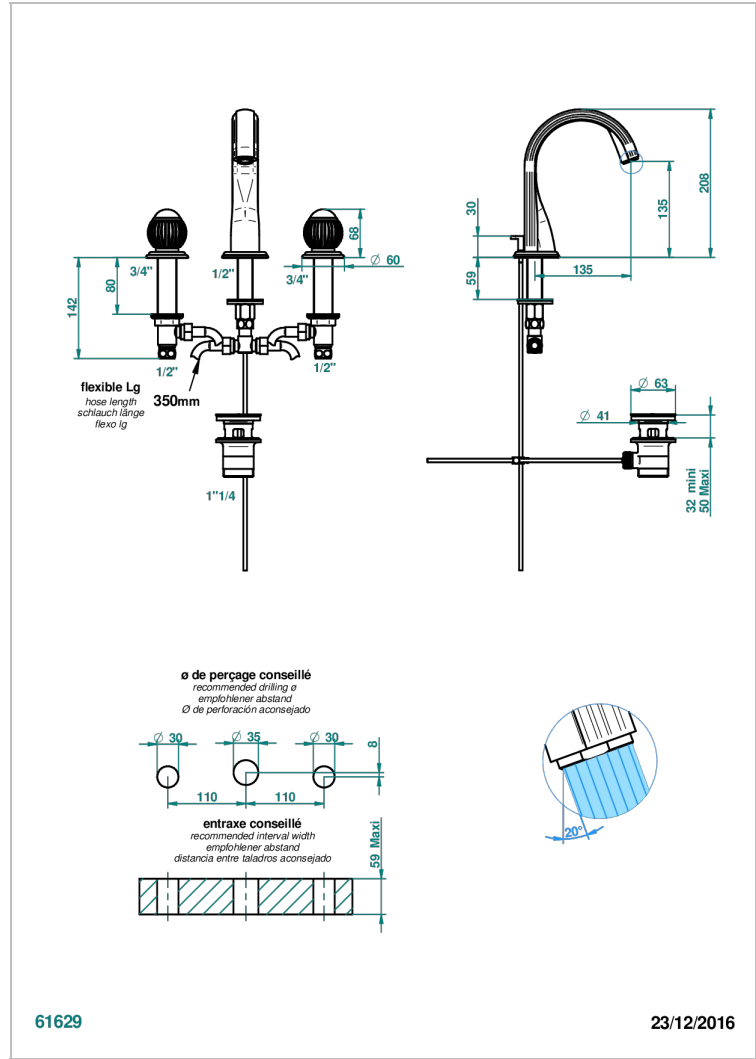

VOGUE JASPE ROUGE

A8N-151M/W

Mélangeur de lavabo 3 trous avec vidage - serrage marbre - certifié WRAS

THG
PARIS

CARACTÉRISTIQUES

- WRAS : 1909342

CERTIFICATIONS

FINITIONS DISPONIBLES

Bronze clair - D01
Chromé - A02
Chromé / doré - G02
Chromé mat - C02
Doré brillant - F01
Doré mat - F07

Nickel brillant - B01
Nickel mat - C01
Noir mat céramique - D30
Or pâle - F30
Or pâle mat - F31
Pvd blush - H62