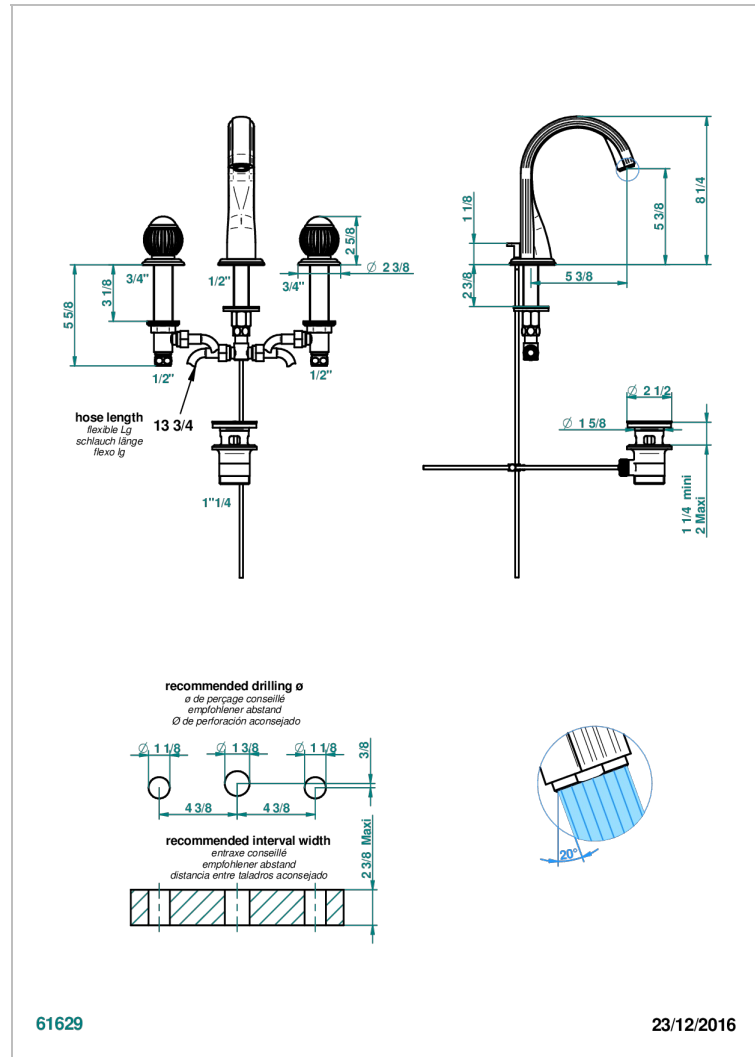

# VOGUE JASPE ROUGE

A8N-151M/W

Mélangeur de lavabo 3 trous avec vidage - serrage marbre - certifié WRAS

THG  
PARIS

## CARACTÉRISTIQUES

- WRAS : 1909342