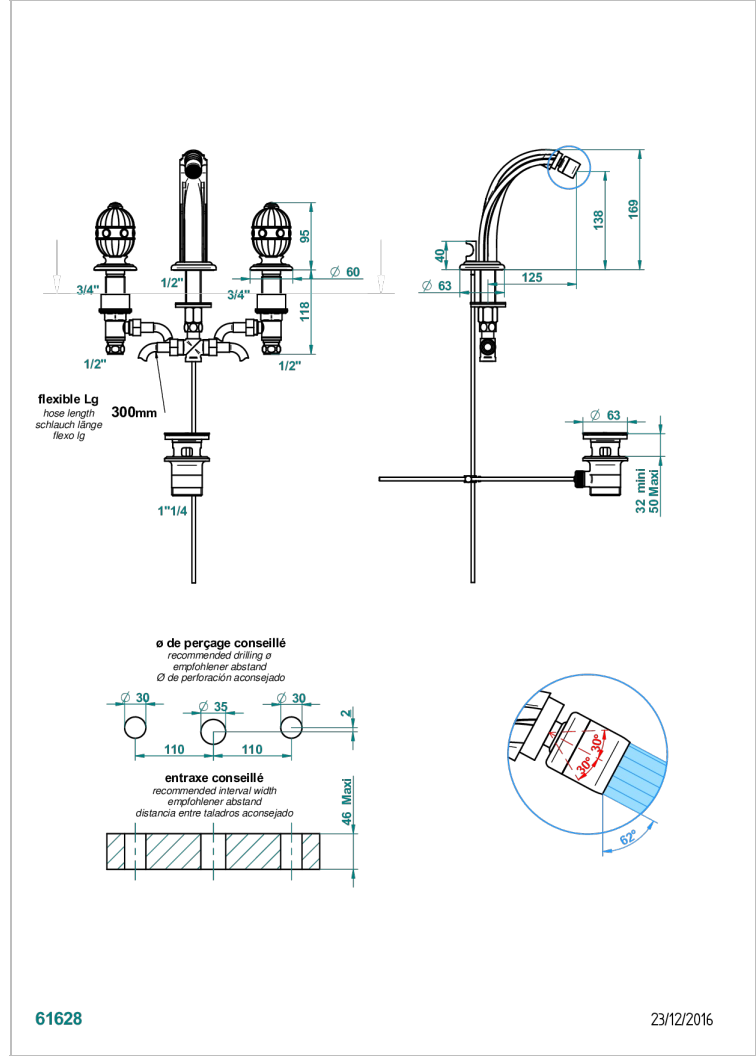

# AMBOISE JASPE ROUGE

A1L-209

Batterie de bidet 3 trous avec vidage, bec à rotule

## CARACTÉRISTIQUES

- Amboise Jaspe rouge
- Batterie de bidet 3 trous avec vidage, bec à rotule

Vieux nickel - H28