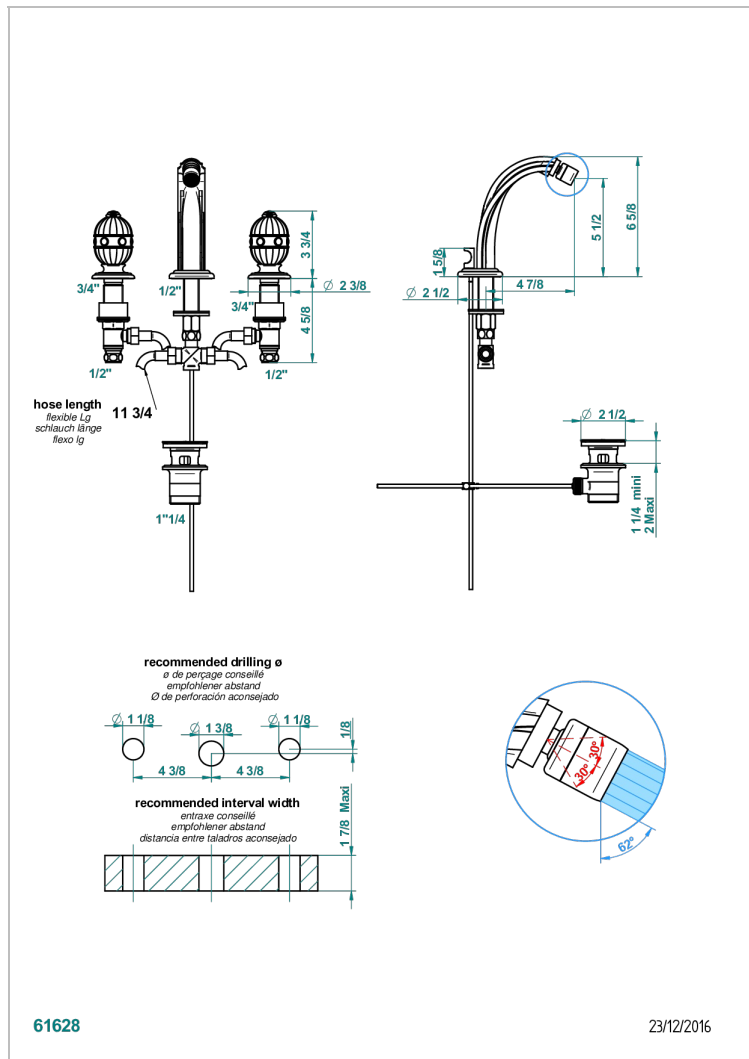

AMBOISE JASPE ROUGE

A1L-209

Batterie de bidet 3 trous avec vidage, bec à rotule

THG[®]
PARIS

CARACTÉRISTIQUES

- Amboise Jaspe rouge
- Batterie de bidet 3 trous avec vidage, bec à rotule

FINITIONS DISPONIBLES

Vieux nickel - H28