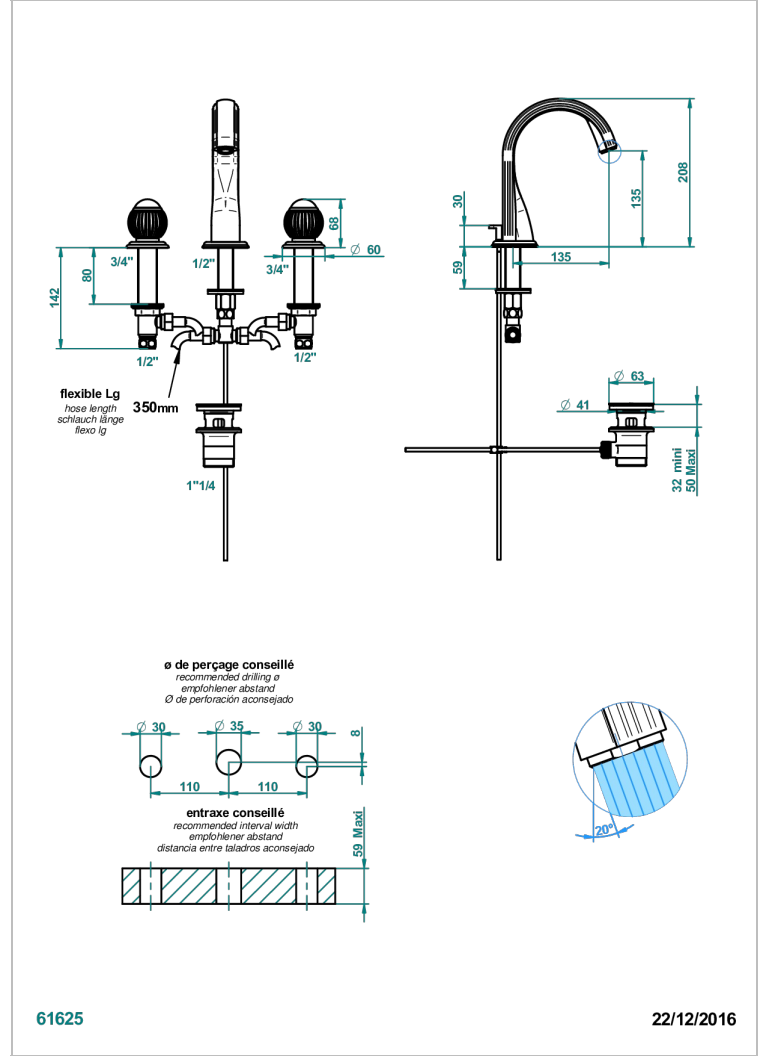

VOGUE MALACHITE

A8M-151M/W

Mélangeur de lavabo 3 trous avec vidage - serrage marbre - certifié WRAS

THG[®]
PARIS

CARACTÉRISTIQUES

- WRAS : 1909342

CERTIFICATIONS

FINITIONS DISPONIBLES

Bronze clair - D01
Chromé - A02
Chromé / doré - G02
Chromé mat - C02
Doré brillant - F01
Doré mat - F07

Nickel brillant - B01
Nickel mat - C01
Noir mat céramique - D30
Or pâle - F30
Or pâle mat - F31
Pvd blush - H62