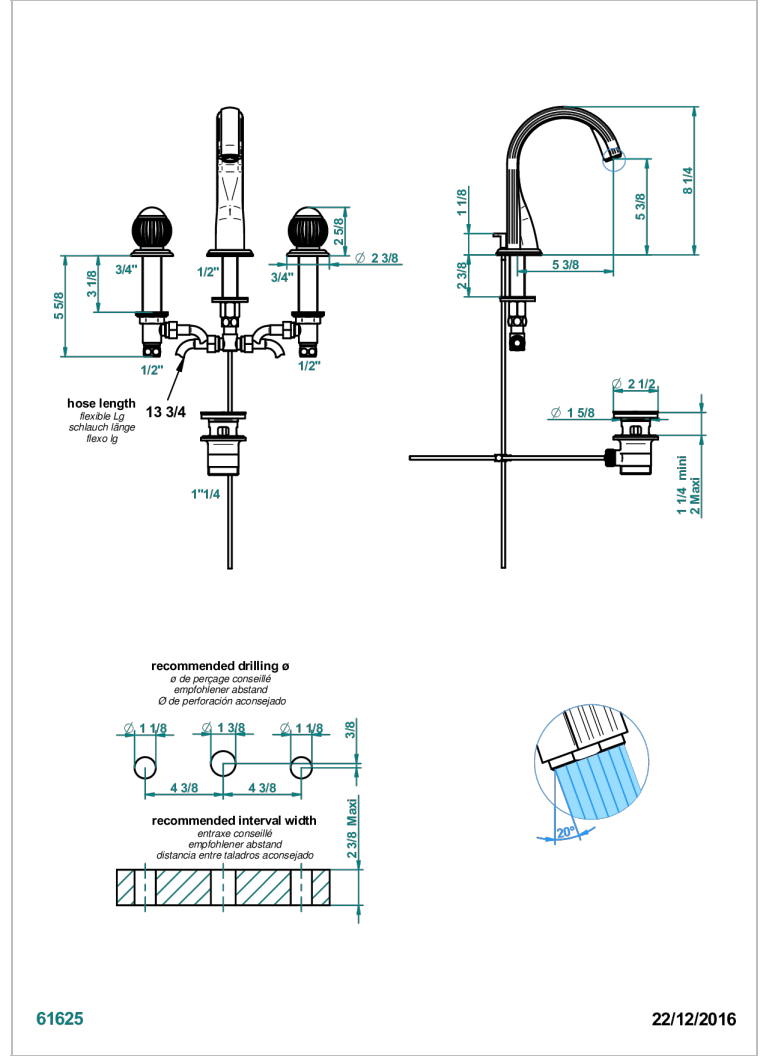

# VOGUE MALACHITE

A8M-151M/W

Mélangeur de lavabo 3 trous avec vidage - serrage marbre - certifié WRAS

THG<sup>®</sup>  
PARIS

## CARACTÉRISTIQUES

- WRAS : 1909342