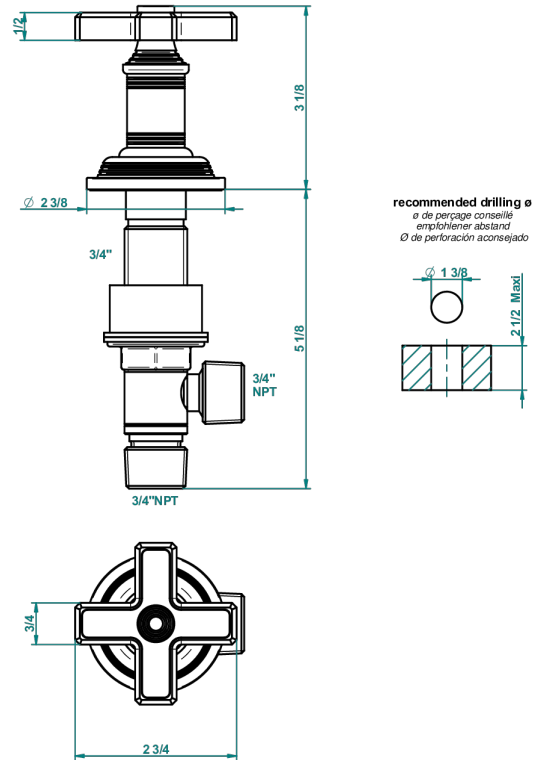

WEST COAST ONYX NOIR

U9E-36

Côté sur gorge 3/4"

THG[®]
PARIS

61620

22/12/2016

CARACTÉRISTIQUES

- West Coast Onyx noir
- Côté sur gorge 3/4"

FINITIONS DISPONIBLES

Bronze clair - D01
Chromé - A02
Chromé mat - C02
Doré brillant - F01
Doré mat - F07
Laiton fumé naturel - A13

Nickel brillant - B01
Nickel mat - C01
Noir mat céramique - D30
Or pâle - F30
Or pâle mat - F31
Pvd blush - H62