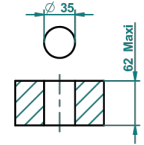

61620

22/12/2016

CARACTERÍSTICAS

- West Coast Black Onyx
- Llave de paso sobre encimera 3/4"

ACABADOS DISPONIBLES

Bronce claro - D01
Cerámica negra mate - D30
Cobre viejo mate - H07
Cromo - A02
Cromo mate - C02
Dorado - F01

Dorado mate - F07
Dorado pálido - F30
Dorado pálido mate (sin barniz) - F31
Natural smoked Brass - A13
Níquel - B01
Níquel mate - C01

Níquel viejo - H28
Pvd blush - H62
Pvd blush mate - H60
Pvd color latón - H49
Pvd color latón mate - H50
Pvd color níquel - H55

Pvd color níquel mate - H56
Pvd color oro - H52
Pvd color oro mate - H53
Pvd grafito - H64
Pvd grafito mate - H65
Pvd marrón bronce - F33

Pvd marrón bronce mate - F34
Pvd umber - H66
Pvd umber mate - H67